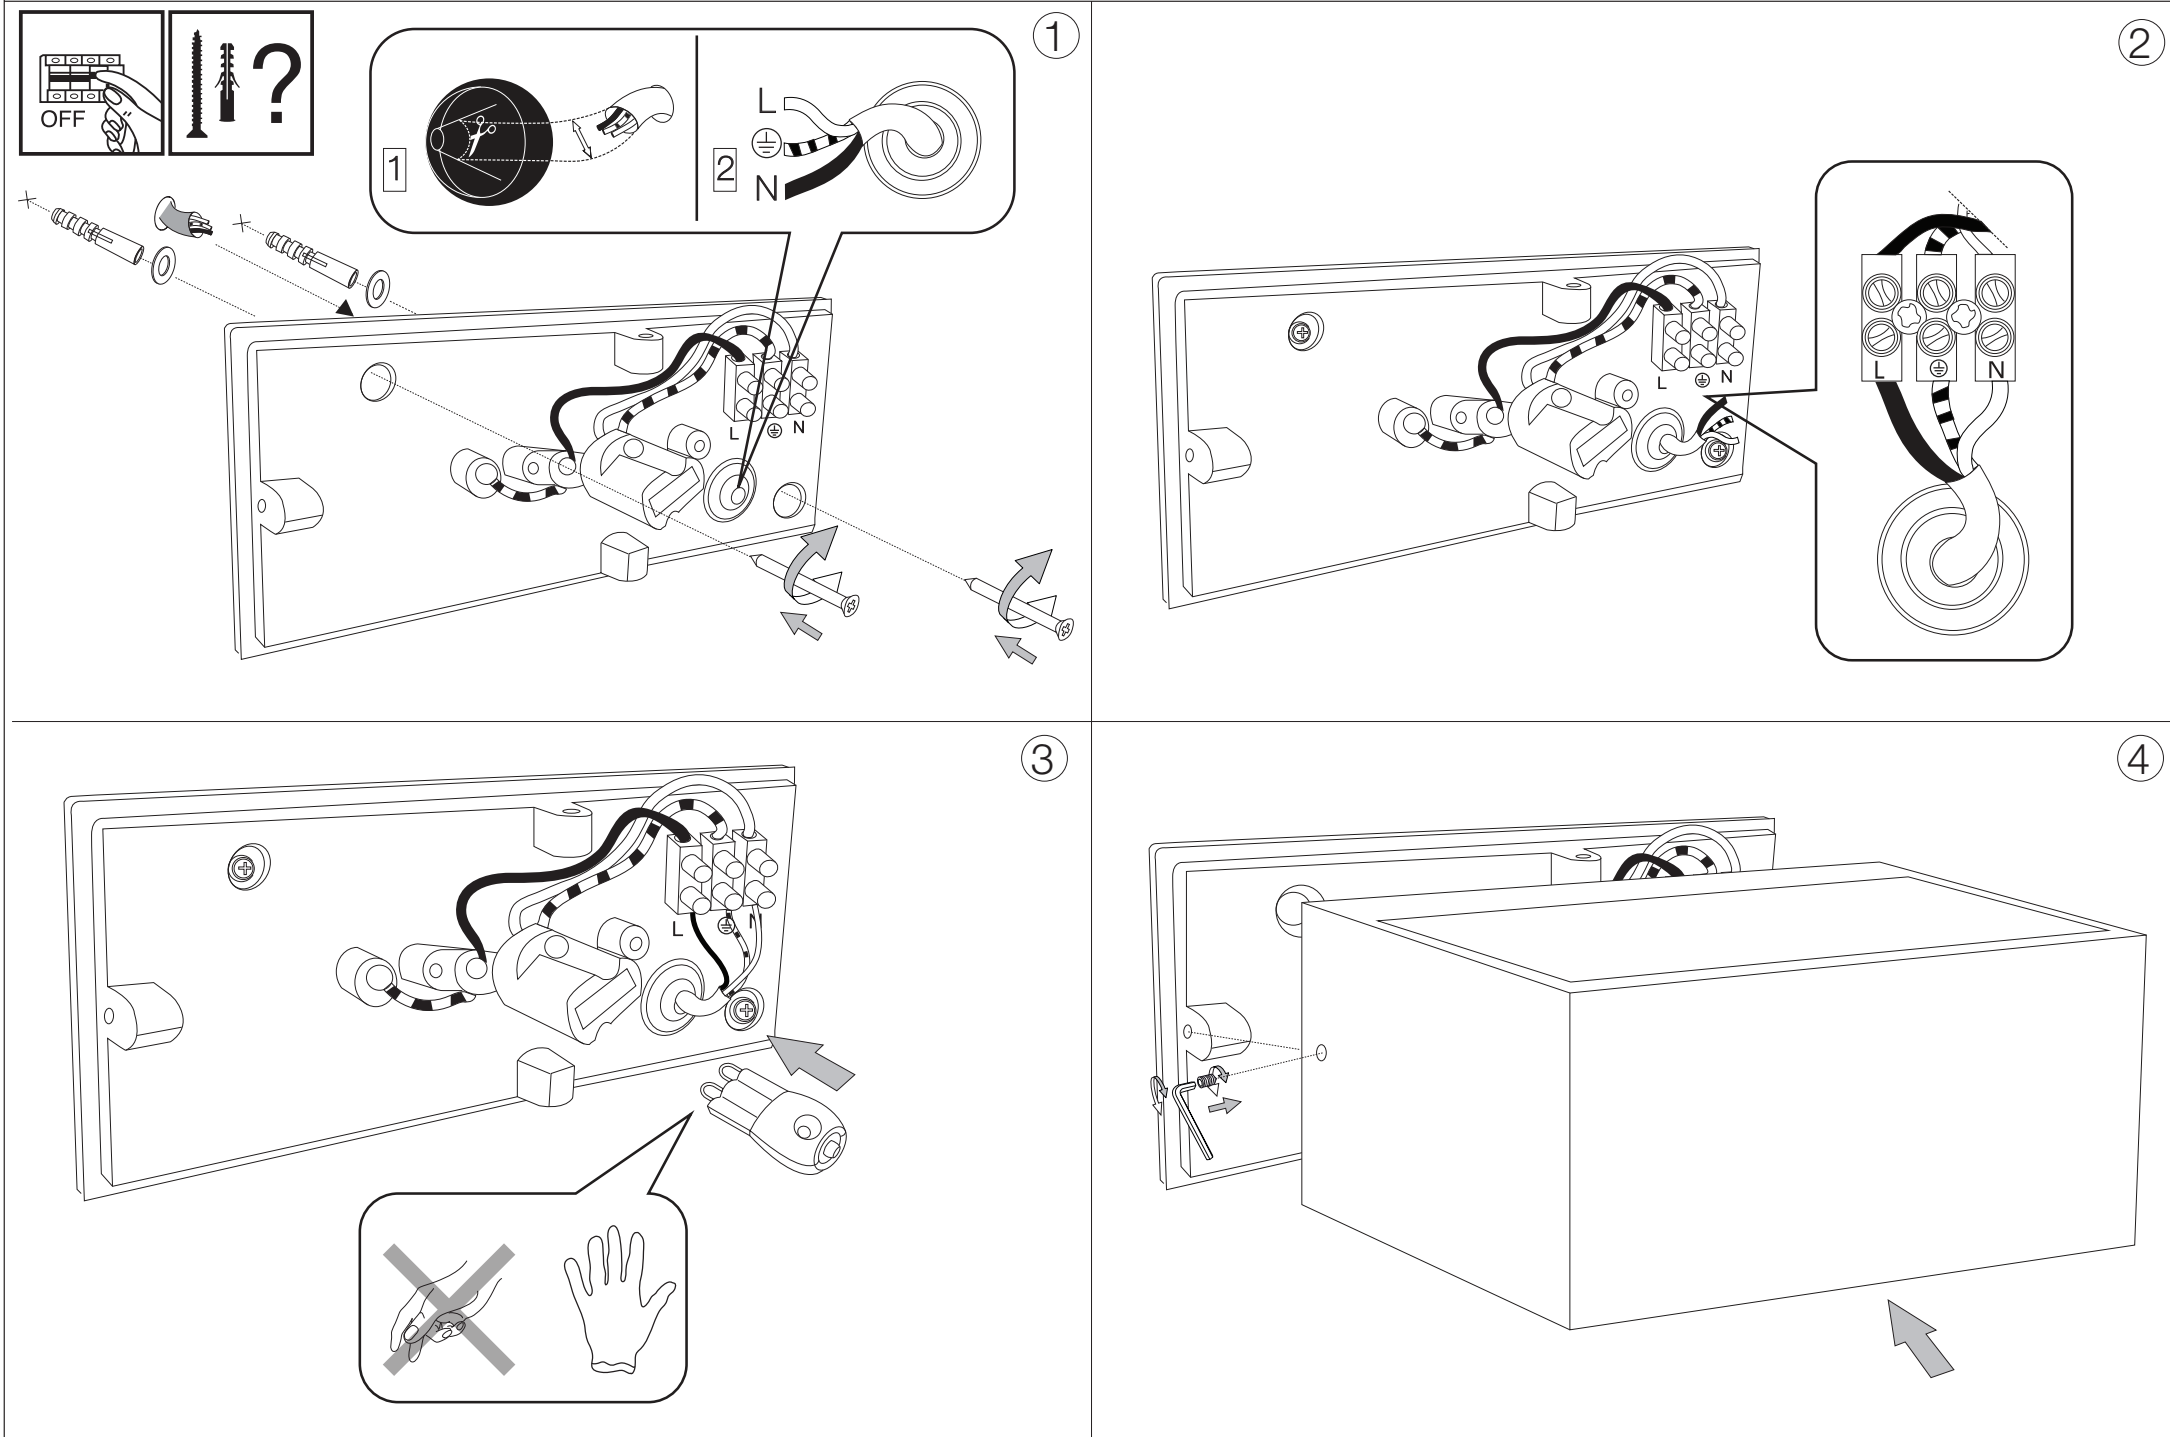

ESEGUIRE LE OPERAZIONI SEGUENDO L'ORDINE PROGRESSIVO
FOLLOW THE ASSEMBLY INSTRUCTIONS BY READING THE NUMERICAL PROGRESSION

L'INSTALLAZIONE DI QUESTO APPARECCHIO DEVE ESSERE EFFETTUATA DA PERSONALE QUALIFICATO
THE LIGHTING FITTING SHOULD BE INSTALLED BY A QUALIFIED ELECTRICIAN

LA SICUREZZA DI QUESTO APPARECCHIO È GARANTITA SOLO CON L'USO APPROPRIATO DI QUESTE ISTRUZIONI, PERTANTO È NECESSARIO CONSERVARLE
THE SAFETY AND RELIABILITY ARE GUARANTEED ONLY WHEN INSTALLATION INSTRUCTIONS ARE PROPERLY FOLLOWED. PLEASE KEEP THIS INSTRUCTION SHEET FOR FUTURE REFERENCE.