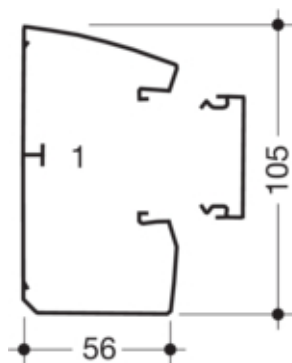

#### Compatibilitate

Format posibilitate de montare a echipamentului	Direct 45 mm
---	--------------

#### Capacitate

Repartizarea cablurilor 11 mm cu/fara montarea echipamentului	16/29
---	-------

#### Capac, usa

Montare capac	Orizontal la interior
Latime OT	45 mm
Numarul capacelor utilizabile	1

#### Dimensiuni

Lungime	2000 mm
Înălțimea canalului	54 mm
Latimea canalului	105 mm