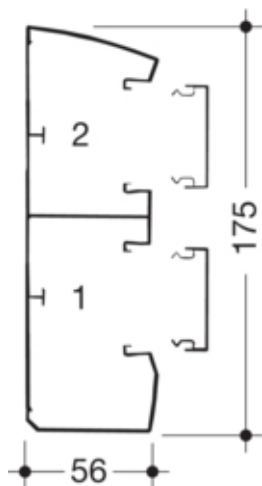

Canal cablu GBD50160, PVC RAL9010

GBD5016009010

Compatibilitate

Format posibilitate de montare a echipamentului	Direct 45 mm
---	--------------

Conectivitate

Conexiune de canal	Cupluri speciale
--------------------	------------------

Capacitate

Repartizarea cablurilor 11 mm cu/fara montarea echipamentului	22/49
---	-------

Capac, usa

Montare capac	Orizontal la interior
Latime OT	45 mm
Numarul capacelor utilizabile	2

Materiale

Culoare RAL	RAL 9010 - alb pur
Culoare	alb pur
Material	PVC
Grup materiale	Plastic
Suprafata	netratat

Dimensiuni

Lungime	2000 mm
Înălțimea canalului	54 mm
Latimea canalului	175 mm

Montare

Orificii în podea	Da
Folie de protectie	Da

Cablu

Diametru de libera trecere/interior	7960 mm ²
-------------------------------------	----------------------