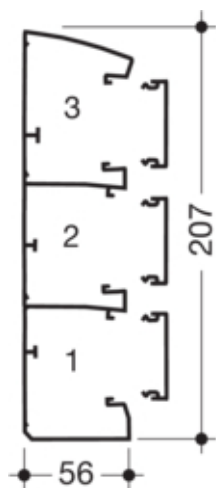

Canal cablu GBD50190, PVC RAL9010

GBD5019009010

Compatibilitate

Format posibilitate de montare a echipamentului	Direct 45 mm
---	--------------

Conectivitate

Conexiune de canal	Cupluri speciale
--------------------	------------------

Capacitate

Repartizarea cablurilor 11 mm cu/fara montarea echipamentului	21/58
---	-------

Capac, usa

Montare capac	Orizontal la interior
Latime OT	45 mm
Numarul capacelor utilizabile	3

Materiale

Culoare RAL	RAL 9010 - alb pur
Culoare	alb pur
Material	PVC
Grup materiale	Plastic
Suprafata	netratat

Dimensiuni

Lungime	2000 mm
Înălțimea canalului	54 mm
Latimea canalului	207 mm

Montare

Orificii în podea	Da
Folie de protectie	Da

Cablu

Diametru de libera trecere/interior	8150 mm ²
-------------------------------------	----------------------