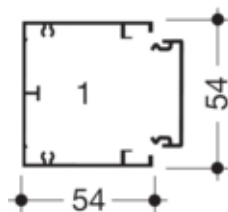

Canal cablu GBA50050, aluminiu RAL9010

GBA5005019010

Compatibilitate

Format posibilitate de montare a echipamentului	45 x 45 mm
---	------------

Conectivitate

Conexiune de canal	Cupluri speciale
--------------------	------------------

Capacitate

Repartizarea cablurilor 11 mm cu/fara montarea echipamentului	15/25
---	-------

Capac, usa

Montare capac	Orizontal la interior
Latime OT	45 mm
Numarul capacelor utilizabile	1

Materiale

Culoare RAL	RAL 9010 - alb pur
Culoare	alb pur
Material	Aluminiu
Grup materiale	aluminiu
Suprafata	lacuit

Dimensiuni

Lungime	2000 mm
Înaltimea canalului	54 mm
Latimea canalului	54 mm

Montare

Orificii în podea	Nu
Folie de protectie	Da

Cablu

Diametru de libera trecere/interior	2500 mm ²
-------------------------------------	----------------------