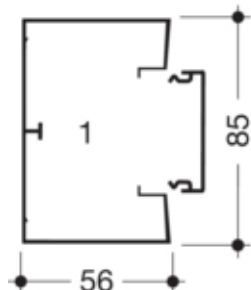

Canal cablu GBA50085, aluminiu anodiz.

Compatibilitate

Format posibilitate de montare a echipamentului	45 x 45 mm
---	------------

Conectivitate

Conexiune de canal	Cupluri speciale
--------------------	------------------

Capacitate

Repartizarea cablurilor 11 mm cu/fara montarea echipamentului	14/20
---	-------

Capac, usa

Montare capac	Orizontal la interior
Latime OT	45 mm
Numarul capacelor utilizabile	1

Materiale

Culoare	Aluminiu
Material	Aluminiu
Grup materiale	aluminiu
Suprafata	eloxat natural

Dimensiuni

Lungime	2000 mm
Înălțimea canalului	56 mm
Latimea canalului	85 mm

Montare

Orificii în podea	Nu
Folie de protectie	Da

Cablu

Diametru de libera trecere/interior	4000 mm ²
-------------------------------------	----------------------