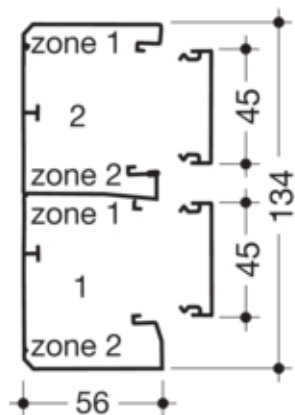

Canal cablu GBA50131, aluminiu anodizat.

Compatibilitate

Format posibilitate de montare a echipamentului	45 x 45 mm
---	------------

Conectivitate

Conexiune de canal	Cupluri speciale
--------------------	------------------

Capacitate

Repartizarea cablurilor 11 mm cu/fara montarea echipamentului	15/37
---	-------

Capac, usa

Montare capac	Orizontal la interior
Latime OT	45 mm
Numarul capacelor utilizabile	2

Materiale

Culoare	Aluminiu
Material	Aluminiu
Grup materiale	aluminiu
Suprafata	eloxat natural

Dimensiuni

Lungime	2000 mm
Înălțimea canalului	56 mm
Latimea canalului	134 mm

Montare

Orificii în podea	Nu
Folie de protectie	Da

Cablu

Diametru de libera trecere/interior	6500 mm ²
-------------------------------------	----------------------