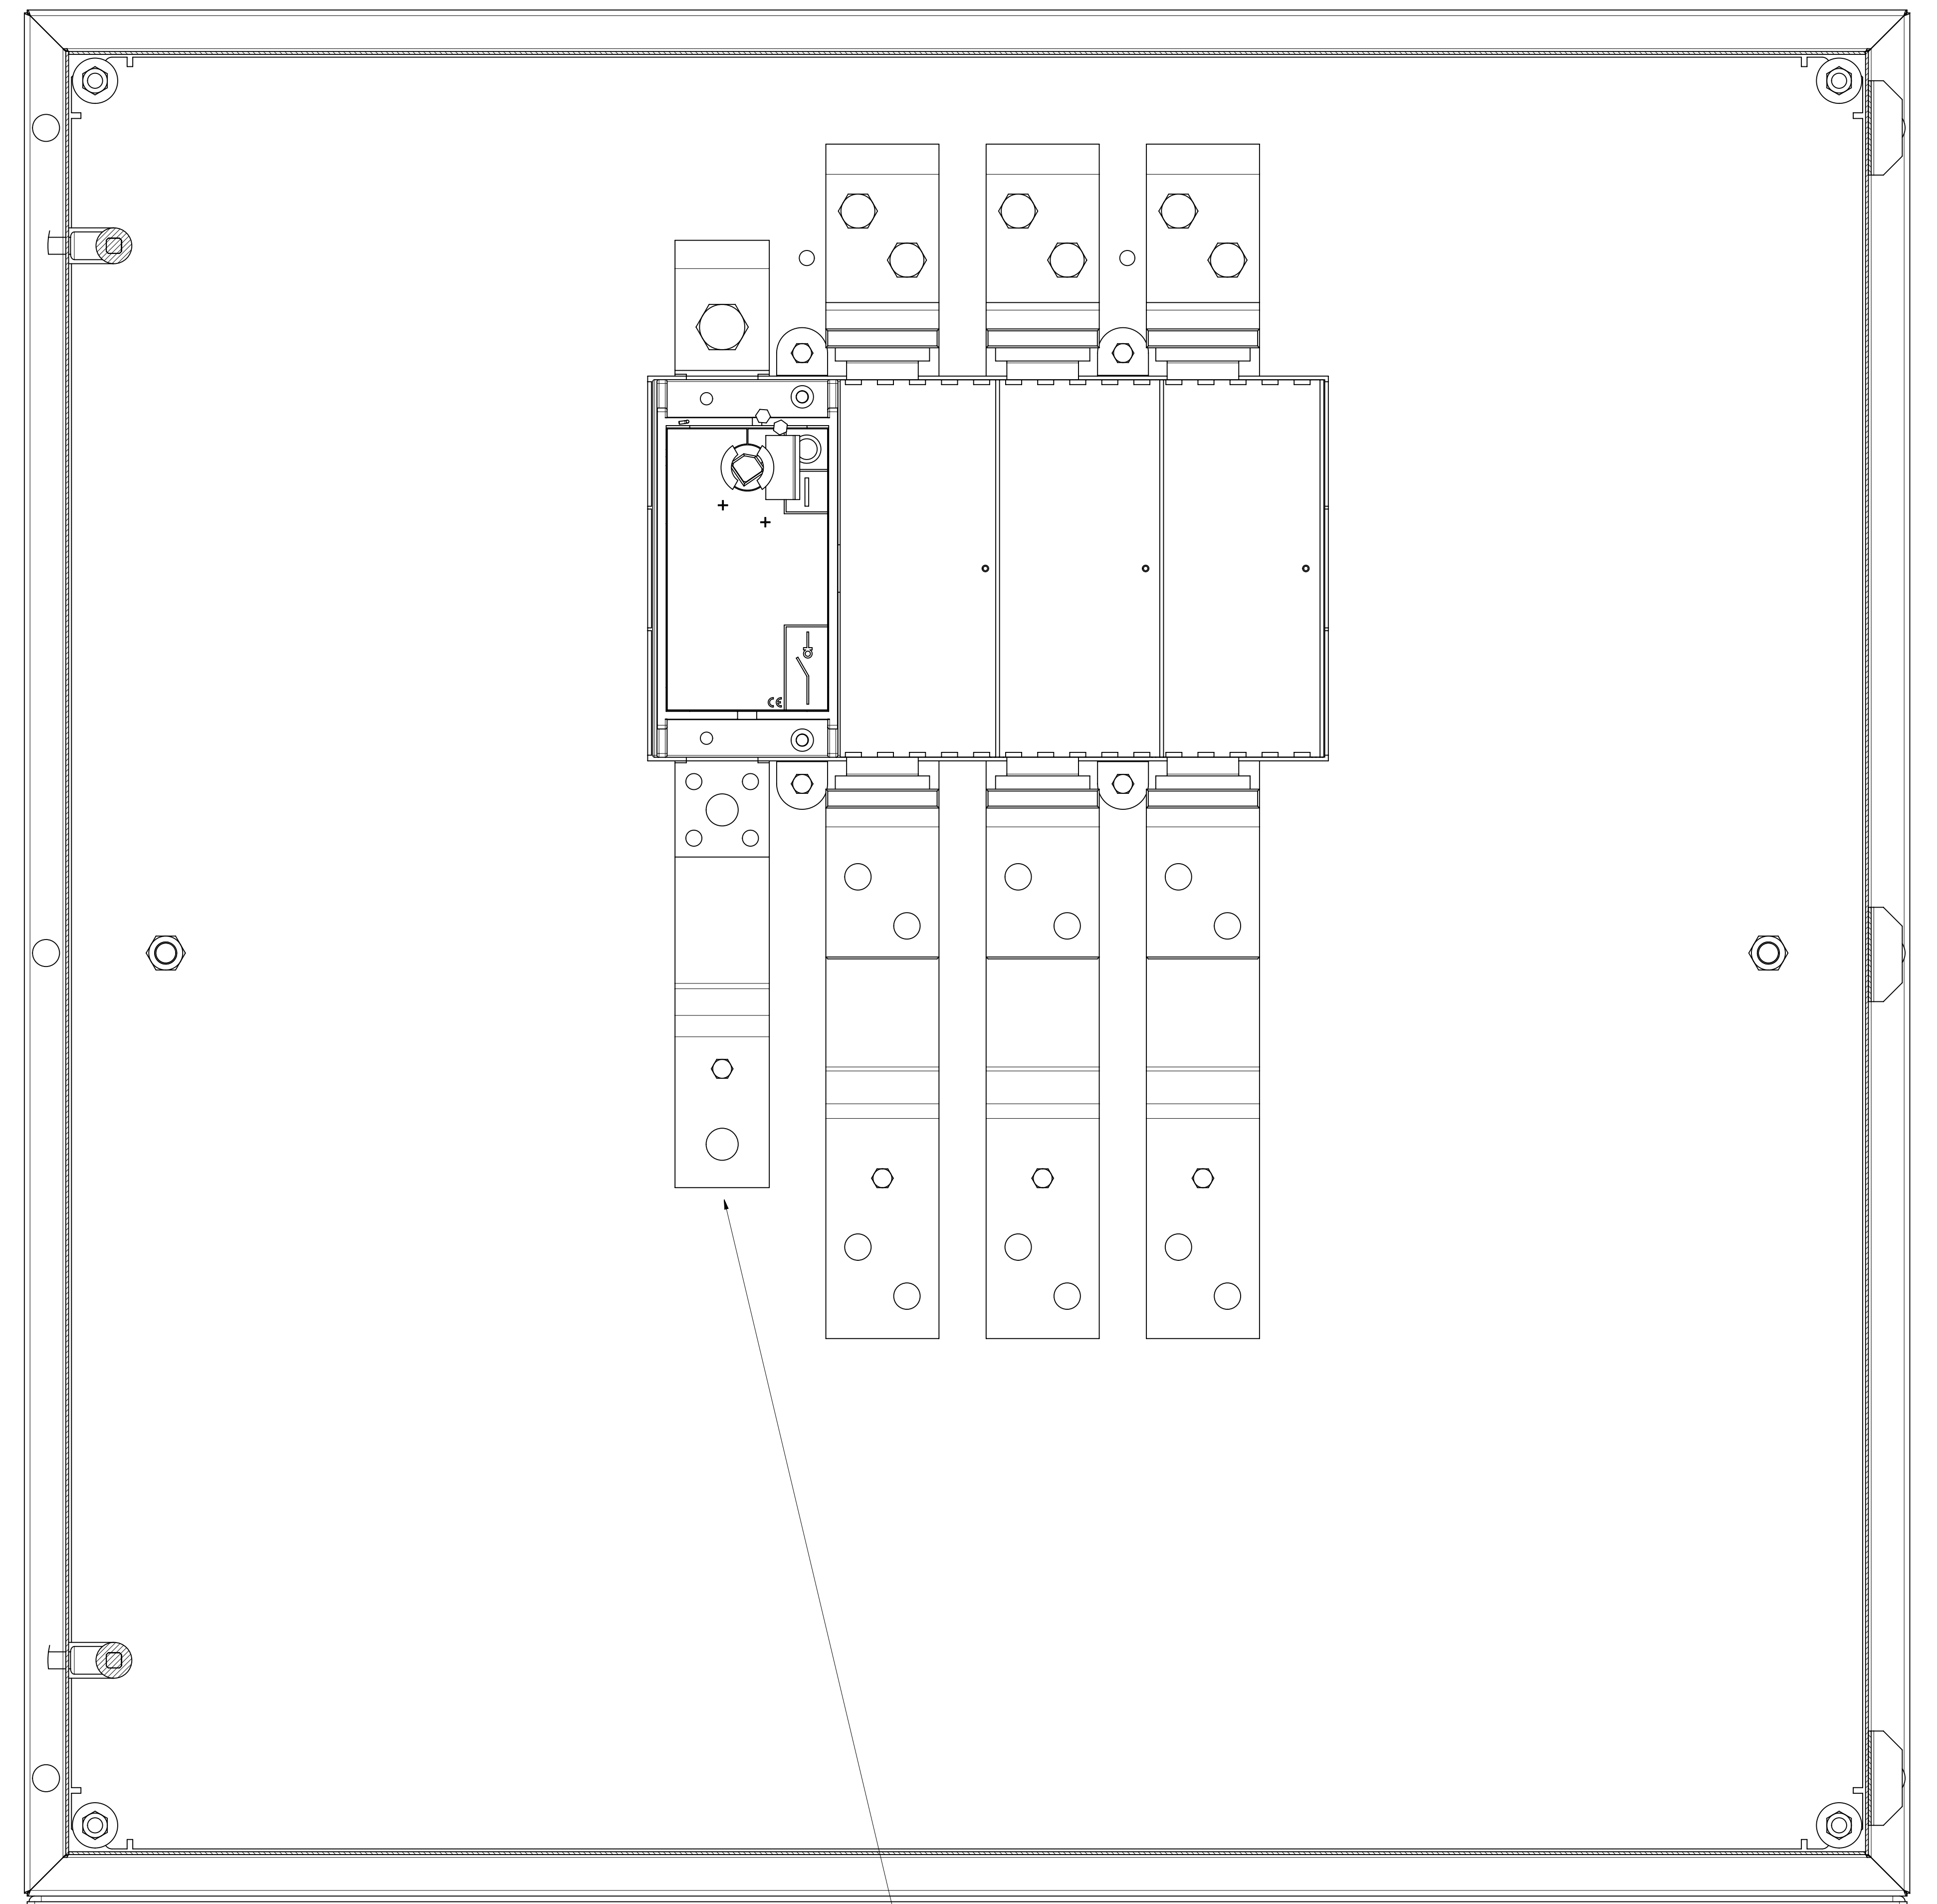

Sezione A-A

CONDIZIONE NORMALE DI FORNITURA:  
NEUTRO RIDOTTO A 1250 A

SU RICHIESTA DISPONIBILE NEUTRO A PIENA POTENZA (1600 A)