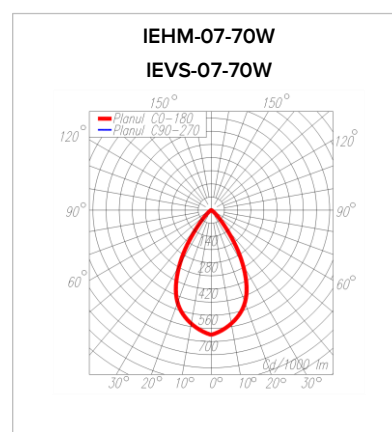

Tip produs	D (mm)	H (mm)
IEV-07 Viva	350	506

Date fotometrice IEVS-07-150W
IEHM-07-150W

Curba de distribuție a intensității luminoase [Cd/1000lm]

Date fotometrice IEHM-07-100W
IEVS-07-100W

Curba de distribuție a intensității luminoase [Cd/1000lm]

Date fotometrice IEHM-07-70W
IEVS-07-70W

Curba de distribuție a intensității luminoase [Cd/1000lm]

Descriere

- Corpul de iluminat este format dintr-un subansamblu aparataj și un subansamblu optic.
- Subansamblul cutie aparataj, format din capac, respectiv carcasă, ambele realizate din tablă, conține atât placa aparataj pe care se montează aparatajul aferent produsului, cât și dulia E40.
- Subansamblul optic, realizat dintr-un reflector fațetat - din tablă de aluminiu - și un dispensor din sticlă securizată fixat prin intermediul unei garnituri și al unui colier pe reflectorul de aluminiu.
- Subansamblul optic este fixat pe subansamblul cutie aparataj, prin intermediul a 3 șuruburi și a unei garnituri ce asigură etanșarea corespunzătoare a corpului de iluminat.
- Aparataj(balast) inclus în produs și executat în conformitate cu normativele specifice.
- Culoare: gri, aluminiu.