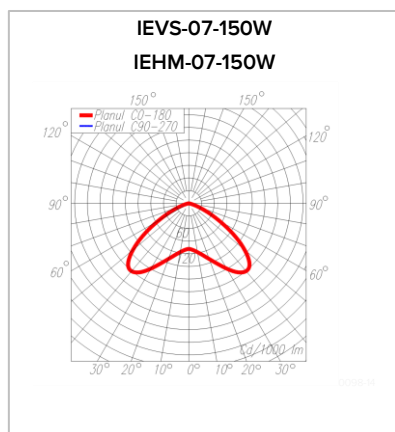

Tip produs	D (mm)	H (mm)
IEV-07 Viva	350	506

Date fotometrice IEVS-07-150W
IEHM-07-150W

Curba de distribuție a intensității luminoase [Cd/1000lm]

Date fotometrice IEHM-07-100W
IEVS-07-100W

Curba de distribuție a intensității luminoase [Cd/1000lm]

Date fotometrice IEHM-07-70W
IEVS-07-70W

Curba de distribuție a intensității luminoase [Cd/1000lm]

Descriere

- Corpul de iluminat este format dintr-un subansamblu aparataj și un subansamblu optic.
- Subansamblul cutie aparataj, format din capac, respectiv carcasă, ambele realizate din tablă, conține atât placa aparataj pe care se montează aparatajul aferent produsului, cât și dulia E40.
- Subansamblul optic, realizat dintr-un reflector fațetat - din tablă de aluminiu - și un dispensor din sticlă securizată fixat prin intermediul unei garnituri și al unui colier pe reflectorul de aluminiu.
- Subansamblul optic este fixat pe subansamblul cutie aparataj, prin intermediul a 3 șuruburi și a unei garnituri ce asigură etanșarea corespunzătoare a corpului de iluminat.
- Aparataj(balast) inclus în produs și executat în conformitate cu normativele specifice.
- Culoare: gri, aluminiu.