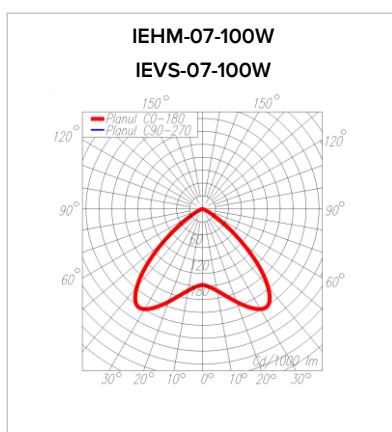

Tip produs	D (mm)	H (mm)
IEV-07 Viva	350	506

Date fotometrice IEVS-07-150W
IEHM-07-150W

Curba de distribuție a intensității luminoase [Cd/1000lm]

Date fotometrice IEHM-07-100W
IEVS-07-100W

Curba de distribuție a intensității luminoase [Cd/1000lm]

Date fotometrice IEHM-07-70W
IEVS-07-70W

Curba de distribuție a intensității luminoase [Cd/1000lm]

Descriere

- Corpul de iluminat este format dintr-un subansamblu aparataj și un subansamblu optic.
- Subansamblul cutie aparataj, format din capac, respectiv carcasă, ambele realizate din tablă, conține atât placa aparataj pe care se montează aparatajul aferent produsului, cât și dulia E40.
- Subansamblul optic, realizat dintr-un reflector fațetat - din tablă de aluminiu - și un dispensor din sticlă securizată fixat prin intermediul unei garnituri și al unui colier pe reflectorul de aluminiu.
- Subansamblul optic este fixat pe subansamblul cutie aparataj, prin intermediul a 3 șuruburi și a unei garnituri ce asigură etanșarea corespunzătoare a corpului de iluminat.
- Aparataj(balast) inclus în produs și executat în conformitate cu normativele specifice.
- Culoare: gri, aluminiu.