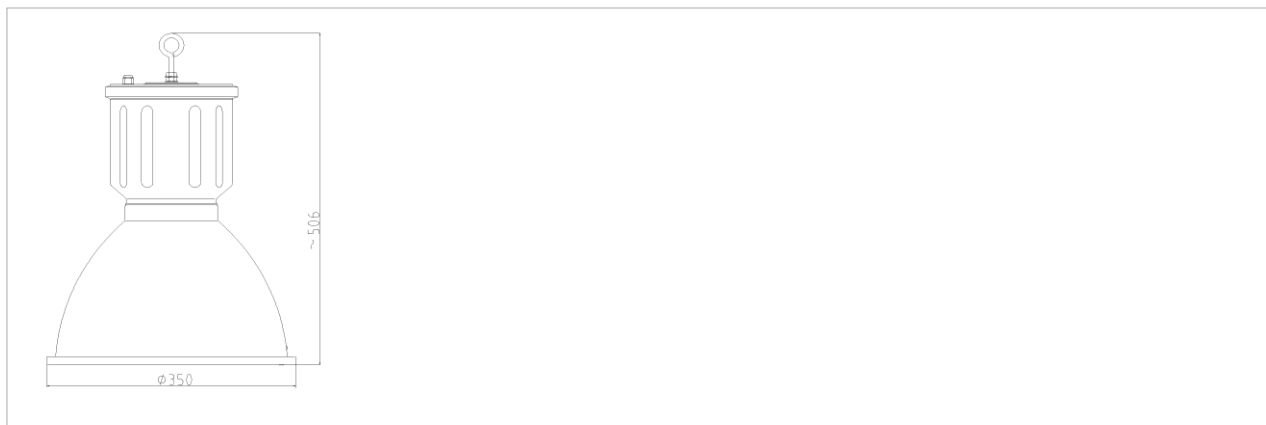

IEVS-07-70W, IEVS-07-100W, IEVS-07-150W reflector lis/fațetat Viva

Despre produs

Produs dedicat iluminatului interior al halelor industriale, depozitelor și marilor spații comerciale.

EN 60598	RoHS	IP65	IK08		-20°C ÷ +35°C -5°C ÷ +35°C f(TC-SE)	50W, 80W HME, 70W HSE, HIE E27 150W HSE, HIE E40 26W TC-SE G24-d3
----------	------	------	------	--	--	---

Domeniu de utilizare

Iluminatul spațiilor interioare a halelor industriale, a depozitelor și a spațiilor comerciale.

Surse de lumină utilizate

- Lămpi cu vapori de sodiu tip SON 70W E27, SON 100W E40; SON 150W E40
- Lămpi cu halogenuri metalice tip CDO-ET 70W E27; CDO ET-100W E40; CDO ET 150W E40
- Lămpi cu vapori de mercur tip: HPL-N 50W E27; HPL-N 80W E27
- Lămpi fluorescente compacte tip: Master PL-C 26W/2 pini G24-d3

Date fotometrice IEHM-07-70W
IEVS-07-70W

Curba de distribuție a intensității luminoase [Cd/1000lm]

Descriere

- Corpul de iluminat este format dintr-un subansamblu aparataj și un subansamblu optic.
- Subansamblul cutie aparataj, format din capac, respectiv carcasă, ambele realizate din tablă, conține atât placa aparataj pe care se montează aparatajul aferent produsului, cât și dulia E40.
- Subansamblul optic, realizat dintr-un reflector fațetat - din tablă de aluminiu - și un dispensor din sticlă securizată fixat prin intermediul unei garnituri și al unui colier pe reflectorul de aluminiu.
- Subansamblul optic este fixat pe subansamblul cutie aparataj, prin intermediul a 3 șuruburi și a unei garnituri ce asigură etanșarea corespunzătoare a corpului de iluminat.
- Aparataj(balast) inclus în produs și executat în conformitate cu normativele specifice.
- Culoare: gri, aluminiu.