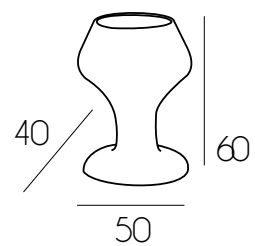

Indoor · Outdoor

CALGU_90

 ILLUMINABILE

flores

viareggio

(optional)

Vaso per Flores

Indoor · Outdoor