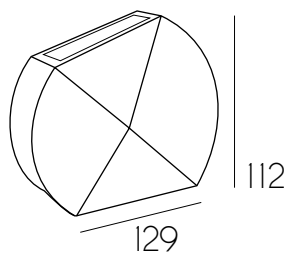

(optional)
Portavaso per Florida
CDK_PV_110_VS