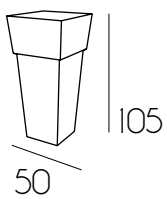

PORTAVASO

Indoor · Outdoor
PIFA_PV_105

💡 ILLUMINABILE