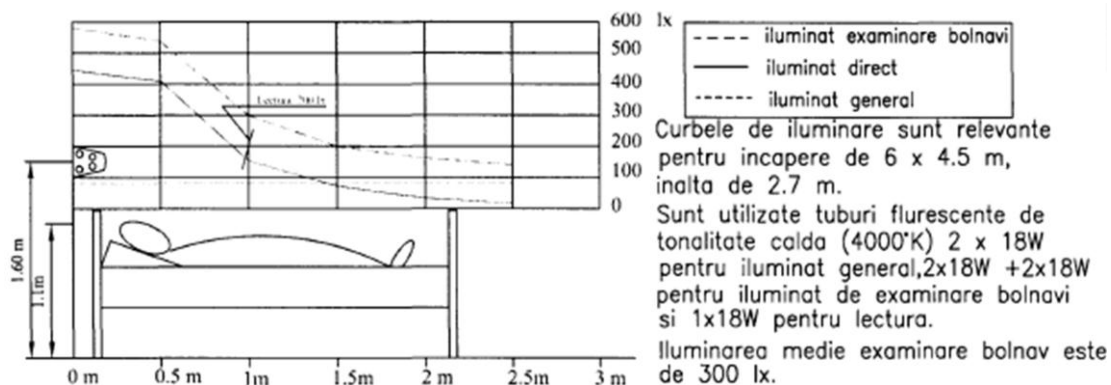

Domeniu de utilizare

FISA-BENELUX

Iluminat la cap de pat în saloane de spital.

Se utilizează pentru:

- iluminatul ambiental indirect - 2x18W;
- iluminatul local pentru citit -1x18W;
- iluminatul de siguranță - 1x5W;
- iluminatul local suplimentar pentru consult 1x18W;
- alarmare camera de gardă cu întrerupător cu fir și mâner de tragere;

Aplica BENELUX

Iluminatul ornamental de interior: hoteluri, locuințe, etc.

Sursa de lumină utilizată

- FISA-BENELUX
  - Lămpi fluorescente de 18W T8 (26mm) G13.
  - Bec incandescent de 5W pentru iluminatul de supraveghere, dulie B15d.
- Aplica BENELUX: Lampa fluorescentă compactă tip PL-L/4P 18W Philips, dulie 2G11.

Date fotometrice FISA-BENELUX