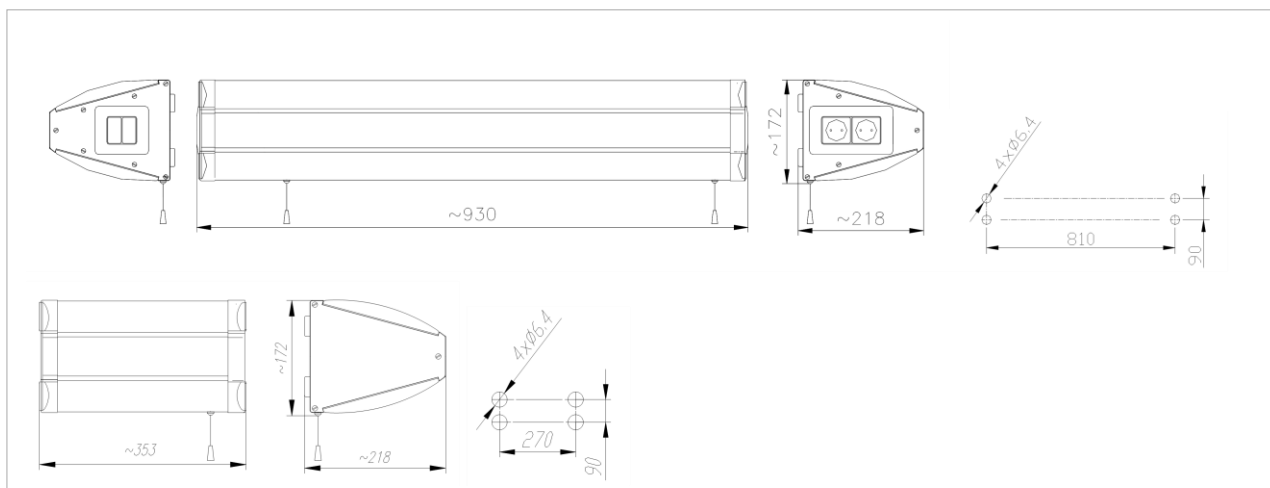

Date fotometrice FISA-BENELUX

Tip produs	L [mm]	m [mm]	l [mm]	n [mm]	H [mm]
FISA-BENELUX	930	810	218	90	172
Aplica BENELUX	353	270	218	90	172

Date fotometrice FISA-BENELUX

Curba de distribuție a intensității luminoase [Cd/1000lm]