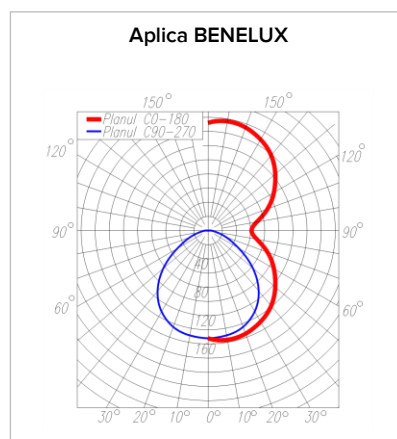

Date fotometrice FISA-BENELUX

Tip produs	L [mm]	m [mm]	l [mm]	n [mm]	H [mm]
FISA-BENELUX	930	810	218	90	172
Aplica BENELUX	353	270	218	90	172

Date fotometrice FISA-BENELUX

Curba de distribuție a intensității luminoase [Cd/1000lm]