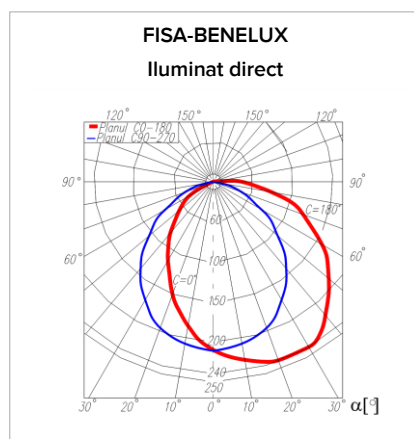

Date fotometrice FISA-BENELUX

Tip produs	L [mm]	m [mm]	l [mm]	n [mm]	H [mm]
FISA-BENELUX	930	810	218	90	172
Aplica BENELUX	353	270	218	90	172

Date fotometrice FISA-BENELUX

Curba de distribuție a intensității luminoase [Cd/1000lm]

Date fotometrice FISA-BENELUX

Curba de distribuție a intensității luminoase [Cd/1000lm]

Date fotometrice Aplica BENELUX

Curba de distribuție a intensității luminoase [Cd/1000lm]

Descriere

- Armătura metalică în care este montat aparatul electric.
- Dispersor striat transparent.
- Reflector din tablă vopsită.
- Aparataj (balast) inclus în produs și executat în conformitate cu normativele specifice.
- Culoare: albă