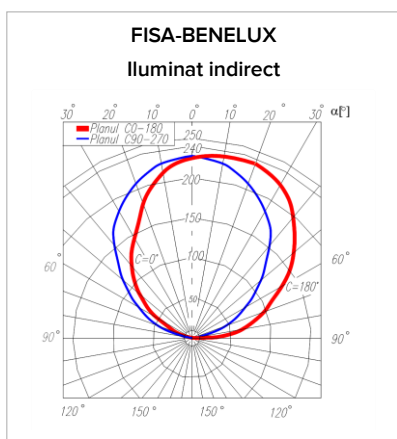

Date fotometrice FISA-BENELUX

Tip produs	L [mm]	m [mm]	l [mm]	n [mm]	H [mm]
FISA-BENELUX	930	810	218	90	172
Aplica BENELUX	353	270	218	90	172

Date fotometrice FISA-BENELUX

Curba de distribuție a intensității luminoase [Cd/1000lm]