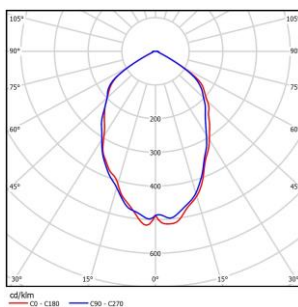

Tip produs	L [mm]	m [mm]	l [mm]	n [mm]	H [mm]
PREMIUM LUX LED GEN5 IP65 APARENT	303	130	253	247	124

Date fotometrice PREMIUM LUX LED

10178lm

Curba de distribuție a intensității luminoase [Cd/1000lm]

Date fotometrice PREMIUM LUX LED

9846lm

Curba de distribuție a intensității luminoase [Cd/1000lm]

PREMIUM LUX LED 38gr
date preliminare

Date fotometrice PREMIUM LUX LED 38gr date preliminare

Curba de distribuție a intensității luminoase [Cd/1000lm]

PREMIUM LUX LED 72gr
date preliminare

Date fotometrice PREMIUM LUX LED 72gr date preliminare

Curba de distribuție a intensității luminoase [Cd/1000lm]

PREMIUM LUX LED 96gr
date preliminare

Date fotometrice PREMIUM LUX LED 96gr date preliminare