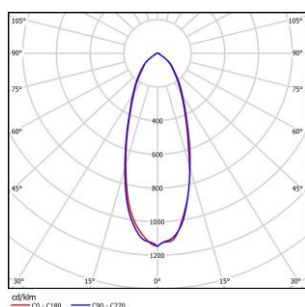

Tip produs	L [mm]	m [mm]	l [mm]	n [mm]	H [mm]
PREMIUM LUX LED GEN5 IP65 APARENT	303	130	253	247	124

Date fotometrice PREMIUM LUX LED

10178lm

Curba de distribuție a intensității luminoase [Cd/1000lm]

Date fotometrice PREMIUM LUX LED

9846lm

Curba de distribuție a intensității luminoase [Cd/1000lm]

PREMIUM LUX LED 38gr
date preliminare

Date fotometrice PREMIUM LUX LED 38gr date preliminare

Curba de distribuție a intensității luminoase [Cd/1000lm]