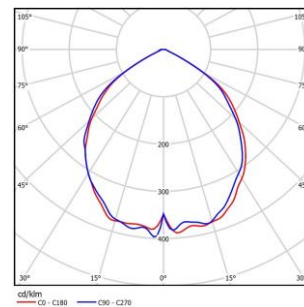

Tip produs	L [mm]	m [mm]	l [mm]	n [mm]	H [mm]
PREMIUM LUX LED GEN5 IP65 APARENT	303	130	253	247	124

Date fotometrice PREMIUM LUX LED

10178lm

Curba de distribuție a intensității luminoase [Cd/1000lm]

Date fotometrice PREMIUM LUX LED

9846lm

Curba de distribuție a intensității luminoase [Cd/1000lm]

PREMIUM LUX LED 38gr
date preliminare

Date fotometrice PREMIUM LUX LED 38gr date preliminare

Curba de distribuție a intensității luminoase [Cd/1000lm]

PREMIUM LUX LED 72gr
date preliminare

Date fotometrice PREMIUM LUX LED 72gr date preliminare

Curba de distribuție a intensității luminoase [Cd/1000lm]

PREMIUM LUX LED 96gr
date preliminare

Date fotometrice PREMIUM LUX LED 96gr date preliminare