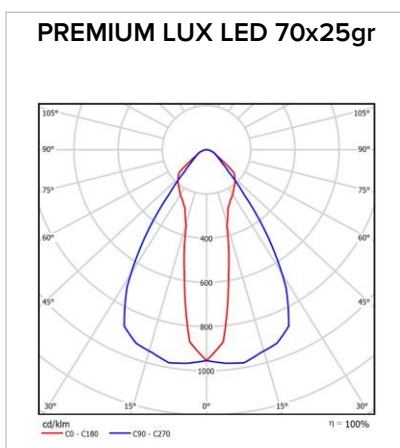

Tip produs	L [mm]	m [mm]	l [mm]	n [mm]	H [mm]
PREMIUM LUX LED GEN5 IP65 APARENT	303	130	253	247	124

Date fotometrice PREMIUM LUX LED

10178lm

Curba de distribuție a intensității luminoase [Cd/1000lm]

Date fotometrice PREMIUM LUX LED

9846lm

Curba de distribuție a intensității luminoase [Cd/1000lm]

PREMIUM LUX LED 38gr
date preliminare

Date fotometrice PREMIUM LUX LED 38gr date preliminare

Curba de distribuție a intensității luminoase [Cd/1000lm]