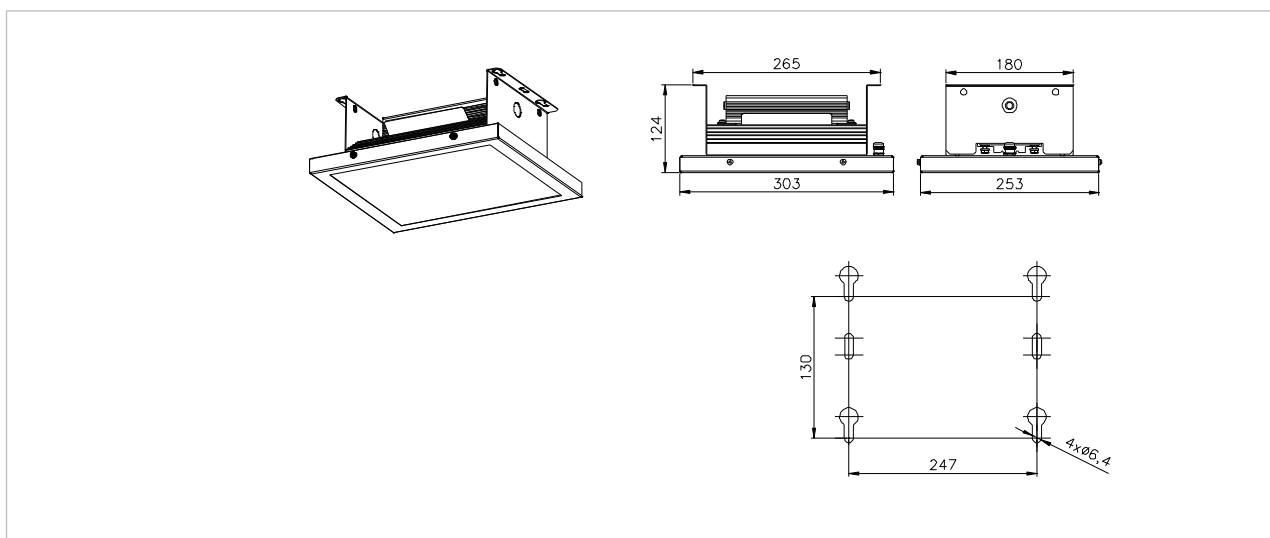

Tip produs	L [mm]	m [mm]	l [mm]	n [mm]	H [mm]
PREMIUM LUX LED GEN5 IP65 APARENT	303	130	253	247	124