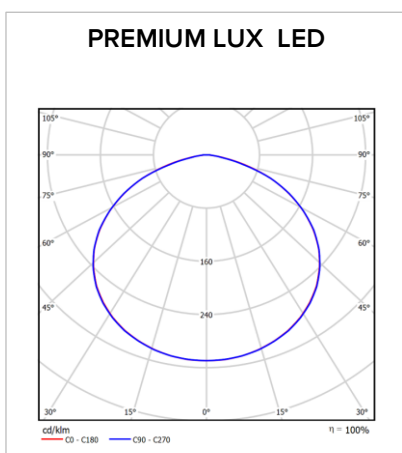

Tip produs	L [mm]	m [mm]	l [mm]	n [mm]	H [mm]
PREMIUM LUX LED GEN5 IP65 APARENT	303	130	253	247	124

Date fotometrice PREMIUM LUX LED

10178lm

Curba de distribuție a intensității luminoase [Cd/1000lm]

Date fotometrice PREMIUM LUX LED