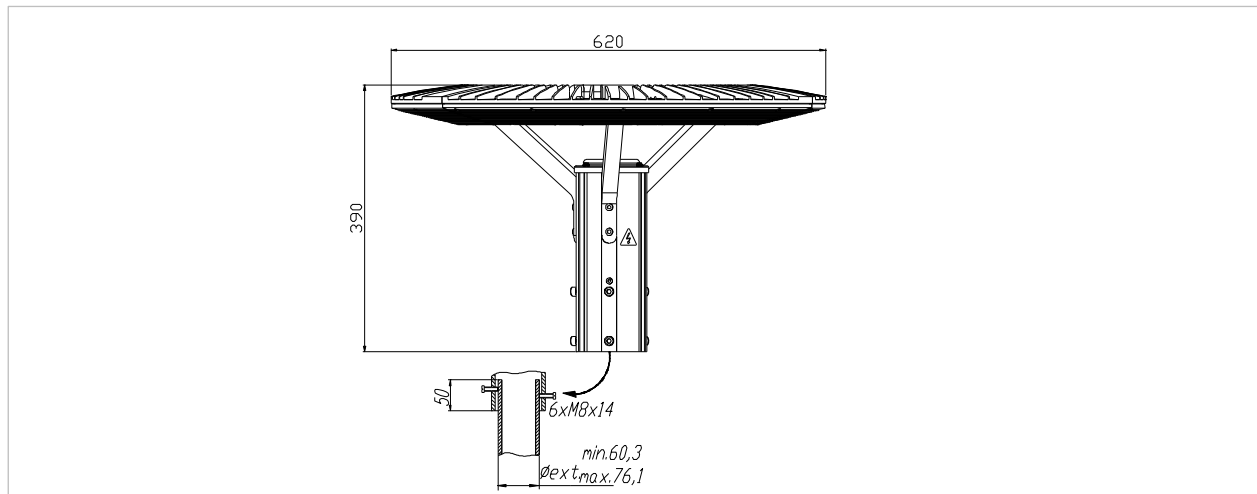

Tip produs	D [mm]	h [mm]	m [mm]
FIREFLY-02 LED	620	390	Φmin. 60,3mm Φmax. 76,1mm