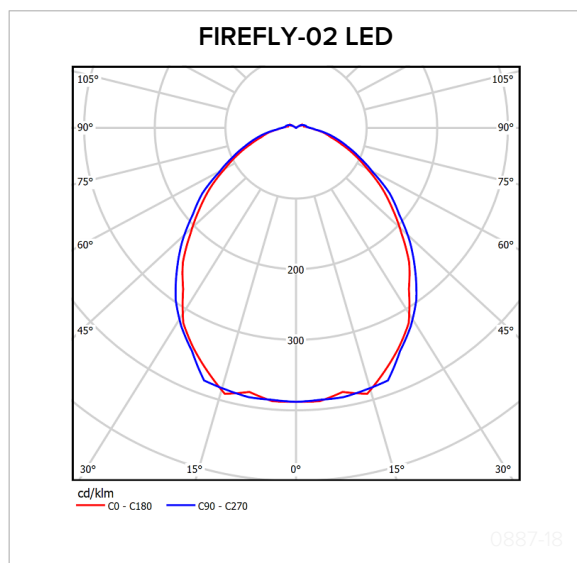

Date fotometrice FIREFLY-02 LED

7633lm
Curba de distribuție a intensității luminoase
[Cd/1000lm]