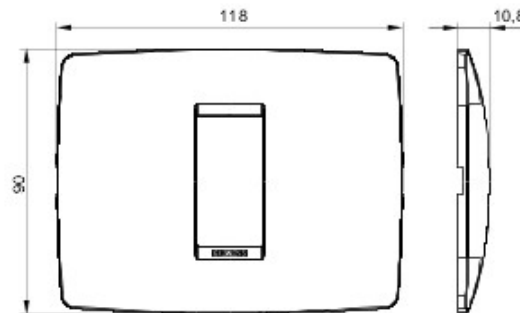

Gamă de rame pentru aparate cablate Chorus, realizate într-o gamă variată de forme, culori materiale și finisaje. Include șase forme diferite (ONE, GEO, LUX, FLAT, ART și ICE) pentru doze dreptunghiulare cu până la 12 module și trei forme diferite (ONE International, GEO International și LUX International) adecvate pentru doze rotunde/pătrate, cu modularitate orizontală/verticală simplă sau multiplă, de la 2 la 2+2+2+2 module. Toate ramele din aparatele cablate Chorus utilizează aceleași suporturi, fără a necesita adaptoare suplimentare. De asemenea, gama include module oarbe, rame etanșe IP55 și rame ornament autoportante pentru profiluri și panouri.

Familie	ONE	Descriere	1 modul
Culoare	Alb lapte	Material	Tehnopolimer
Finisare	Lucios	Pentru montaj suport	GW16802, GW16803
Glow test conductori	650 °C	Termo-presiune cu bilă	70 °C
Standard	EN 60669-1	Electrocod	0110

### DIMENSIONAL