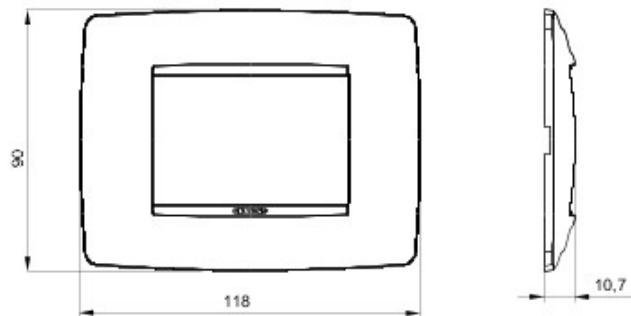

Gamă de rame pentru aparate cablate Chorus, realizate într-o gamă variată de forme, culori materiale și finisaje. Include șase forme diferite (ONE, GEO, LUX, FLAT, ART și ICE) pentru doze dreptunghiulare cu până la 12 module și trei forme diferite (ONE International, GEO International și LUX International) adecvate pentru doze rotunde/pătrate, cu modularitate orizontală/verticală simplă sau multiplă, de la 2 la 2+2+2+2 module. Toate ramele din aparatele cablate Chorus utilizează aceleași suporturi, fără a necesita adaptoare suplimentare. De asemenea, gama include module oarbe, rame etanșe IP55 și rame ornament autoportante pentru profiluri și panouri.

Familie	ONE	Descriere	3 modul
Culoare	Alb lapte	Material	Tehnopolimer
Finisare	Lucios	Pentru montaj suport	GW16803
Glow test conductori	650 °C	Termo-presiune cu bilă	70 °C
Standard	EN 60669-1	Electrocod	0110

### DIMENSIONAL