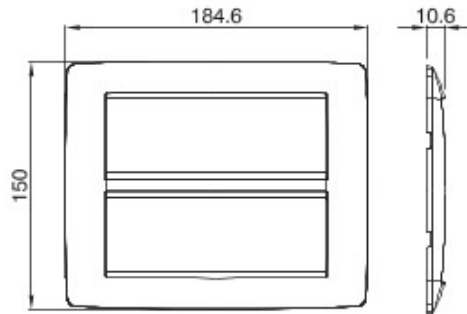

DIMENSIONAL

TECHNICAL SYMBOLOGY

STANDARDS/APPROVALS