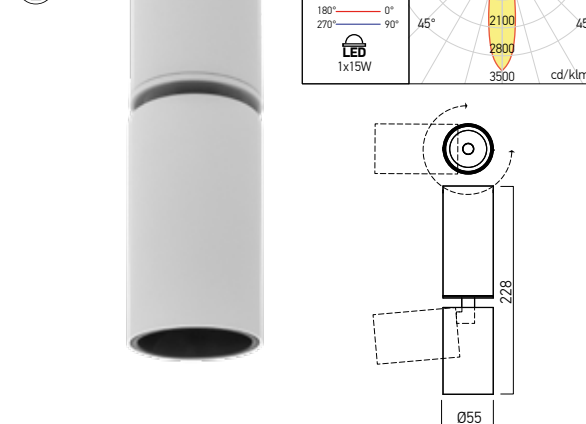

EN

Series of adjustable projectors, semi-recessed or surface mounting, equipped with COB LEDs.
 Body of extruded aluminum profile, electrostatically painted.
 Plate and recessed system of aluminum profiled board, electrostatically painted.
 Decorative ring of die-casting aluminum.
 The light fitting is equipped with an optical system with FRESNEL lens of polycarbonate, UGR<19.
 Constant current driver delivered with the luminaire.
Range of applications
 Decorative interior lighting.

RO

Serie de proiectoare orientabile, cu montaj semi încastrat sau aparent, echipate cu LED-uri COB.
 Corpul din profil de aluminiu extrudat, vopsit în câmp electrostatic.
 Placă și sistem de încastrare din tablă profilată de aluminiu, vopsite în câmp electrostatic.
 Inel decorativ din aluminiu turnat.
 Inel decorativ din aluminiu turnat.
 Corpul de iluminat este prevăzut cu un sistem optic cu lentilă FRESNEL din policarbonat, UGR<19.
 Alimentator în curent constant livrat împreună cu corpul de iluminat.
Aplicații
 Iluminatul decorativ de interior.

PE03 CEILING

FINISHING AVAILABLE

MWH MBK

PE04 CEILING

FINISHING AVAILABLE

MWH MBK

Code	Finishing	LED type	Power	Input voltage	Output current / voltage / driver	Driver	LED flux	System flux	CCT	CRI	Optics	Weight
PE05UWW MWH	MWH	COB CITIZEN	2x11W	200-240V AC	500 mA / 27-42V DC	Included	2 x 1170 lm	2 x 672 lm	2700K	80	24°	1,05 kg
PE05UWW MBK	MBK	COB CITIZEN	2x11W	200-240V AC	500 mA / 27-42V DC	Included	2 x 1170 lm	2 x 672 lm	2700K	80	24°	1,05 kg
PE05WW MWH	MWH	COB CITIZEN	2x11W	200-240V AC	500 mA / 27-42V DC	Included	2 x 1210 lm	2 x 691 lm	3000K	80	24°	1,05 kg
PE05WW MBK	MBK	COB CITIZEN	2x11W	200-240V AC	500 mA / 27-42V DC	Included	2 x 1210 lm	2 x 691 lm	3000K	80	24°	1,05 kg