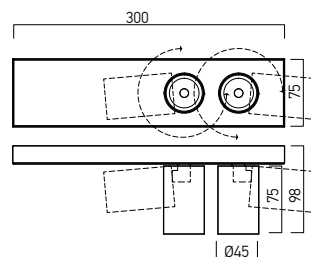

PE05 CEILING

FINISHING AVAILABLE

MWH MBK

Code	Finishing	LED type	Power	Input voltage	Output current / voltage driver	Driver	LED flux	System flux	CCT	CRI	Optics	Weight
PE05UWW MWH	MWH	COB CITIZEN	2x11W	200-240V AC	500 mA / 27-42V DC	Included	2 x 1170 lm	2 x 672 lm	2700K	80	24°	1,05 kg
PE05UWW MBK	MBK	COB CITIZEN	2x11W	200-240V AC	500 mA / 27-42V DC	Included	2 x 1170 lm	2 x 672 lm	2700K	80	24°	1,05 kg
PE05WW MWH	MWH	COB CITIZEN	2x11W	200-240V AC	500 mA / 27-42V DC	Included	2 x 1210 lm	2 x 691 lm	3000K	80	24°	1,05 kg
PE05WW MBK	MBK	COB CITIZEN	2x11W	200-240V AC	500 mA / 27-42V DC	Included	2 x 1210 lm	2 x 691 lm	3000K	80	24°	1,05 kg