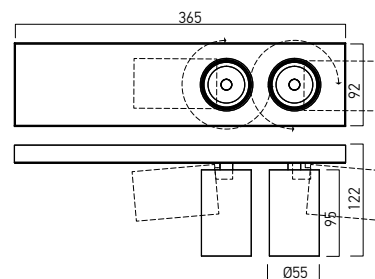

PE06 CEILING

FINISHING AVAILABLE

MWH MBK

Code	Finishing	LED type	Power	Input voltage	Output current / voltage driver	Driver	LED flux	System flux	CCT	CRI	Optics	Weight
PE06UWW MWH	MWH	COB CITIZEN	2x15W	200-240V AC	700 mA / 27-42V DC	Included	2 x 1640 lm	2 x 942 lm	2700K	80	24°	1,52 kg
PE06UWW MBK	MBK	COB CITIZEN	2x15W	200-240V AC	700 mA / 27-42V DC	Included	2 x 1640 lm	2 x 942 lm	2700K	80	24°	1,52 kg
PE06WW MWH	MWH	COB CITIZEN	2x15W	200-240V AC	700 mA / 27-42V DC	Included	2 x 1690 lm	2 x 970 lm	3000K	80	24°	1,52 kg
PE06WW MBK	MBK	COB CITIZEN	2x15W	200-240V AC	700 mA / 27-42V DC	Included	2 x 1690 lm	2 x 970 lm	3000K	80	24°	1,52 kg