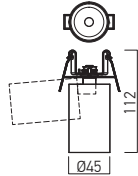

xpipe

PE01 RECESSED

FINISHING AVAILABLE

MWH MBK

PE02 RECESSED

FINISHING AVAILABLE

MWH MBK

Code	Finishing	LED type	Power	Input voltage	Output current / voltage driver	Driver	LED flux	System flux	CCT	CRI	Optics	Ø	Weight
PE01UWW MWH	MWH	COB CITIZEN	1x11W	220-240V AC	500 mA / 12-24V DC	Included	1170 lm	672 lm	2700K	80	24°	Ø45 mm	0,24 kg
PE01UWW MBK	MBK	COB CITIZEN	1x11W	220-240V AC	500 mA / 12-24V DC	Included	1170 lm	672 lm	2700K	80	24°	Ø45 mm	0,24 kg
PE01WW MWH	MWH	COB CITIZEN	1x11W	220-240V AC	500 mA / 12-24V DC	Included	1210 lm	691 lm	3000K	80	24°	Ø45 mm	0,24 kg
PE01WW MBK	MBK	COB CITIZEN	1x11W	220-240V AC	500 mA / 12-24V DC	Included	1210 lm	691 lm	3000K	80	24°	Ø45 mm	0,24 kg
PE02UWW MWH	MWH	COB CITIZEN	1x15W	220-240V AC	350 mA / 27-42V DC	Included	1640 lm	942 lm	2700K	80	24°	Ø55 mm	0,30 kg
PE02UWW MBK	MBK	COB CITIZEN	1x15W	220-240V AC	350 mA / 27-42V DC	Included	1640 lm	942 lm	2700K	80	24°	Ø55 mm	0,30 kg
PE02WW MWH	MWH	COB CITIZEN	1x15W	220-240V AC	350 mA / 27-42V DC	Included	1690 lm	970 lm	3000K	80	24°	Ø55 mm	0,30 kg
PE02WW MBK	MBK	COB CITIZEN	1x15W	220-240V AC	350 mA / 27-42V DC	Included	1690 lm	970 lm	3000K	80	24°	Ø55 mm	0,30 kg

PE03 CEILING

FINISHING AVAILABLE

MWH MBK

PE04 CEILING

FINISHING AVAILABLE

MWH MBK