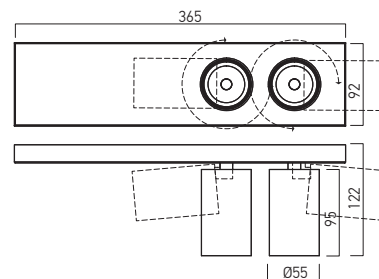

PE06 CEILING

FINISHING AVAILABLE

MWH MBK

Code	Finishing	LED type	Power	Input voltage	Output current / voltage / driver	Driver	LED flux	System flux	CCT	CRI	Optics	Weight
PE06UWW MWH	MWH	COB CITIZEN	2x15W	200-240V AC	700 mA / 27-42V DC	Included	2 x 1640 lm	2 x 942 lm	2700K	80	24°	1,52 kg
PE06UWW MBK	MBK	COB CITIZEN	2x15W	200-240V AC	700 mA / 27-42V DC	Included	2 x 1640 lm	2 x 942 lm	2700K	80	24°	1,52 kg
PE06WW MWH	MWH	COB CITIZEN	2x15W	200-240V AC	700 mA / 27-42V DC	Included	2 x 1690 lm	2 x 970 lm	3000K	80	24°	1,52 kg
PE06WW MBK	MBK	COB CITIZEN	2x15W	200-240V AC	700 mA / 27-42V DC	Included	2 x 1690 lm	2 x 970 lm	3000K	80	24°	1,52 kg