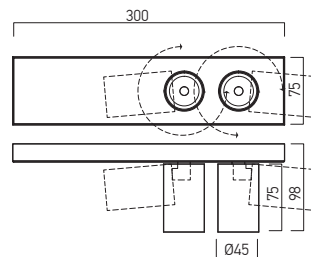

PE05 CEILING

FINISHING AVAILABLE

MWH MBK

Code	Finishing	LED type	Power	Input voltage	Output current / voltage / driver	Driver	LED flux	System flux	CCT	CRI	Optics	Weight
PE05UWW MWH	MWH	COB CITIZEN	2x11W	200-240V AC	500 mA / 27-42V DC	Included	2 x 1170 lm	2 x 672 lm	2700K	80	24°	1,05 kg
PE05UWW MBK	MBK	COB CITIZEN	2x11W	200-240V AC	500 mA / 27-42V DC	Included	2 x 1170 lm	2 x 672 lm	2700K	80	24°	1,05 kg
PE05WW MWH	MWH	COB CITIZEN	2x11W	200-240V AC	500 mA / 27-42V DC	Included	2 x 1210 lm	2 x 691 lm	3000K	80	24°	1,05 kg
PE05WW MBK	MBK	COB CITIZEN	2x11W	200-240V AC	500 mA / 27-42V DC	Included	2 x 1210 lm	2 x 691 lm	3000K	80	24°	1,05 kg