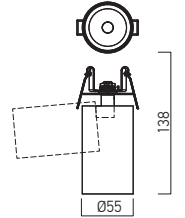

PE02 RECESSED

FINISHING AVAILABLE

MWH MBK

Code	Finishing	LED type	Power	Input voltage	Output current / voltage driver	Driver	LED flux	System flux	CCT	CRI	Optics	Ø	Weight
PE01UWW MWH	MWH	COB CITIZEN	1x11W	220-240V AC	500 mA / 12-24V DC	Included	1170 lm	672 lm	2700K	80	24°	Ø45 mm	0,24 kg
PE01UWW MBK	MBK	COB CITIZEN	1x11W	220-240V AC	500 mA / 12-24V DC	Included	1170 lm	672 lm	2700K	80	24°	Ø45 mm	0,24 kg
PE01WW MWH	MWH	COB CITIZEN	1x11W	220-240V AC	500 mA / 12-24V DC	Included	1210 lm	691 lm	3000K	80	24°	Ø45 mm	0,24 kg
PE01WW MBK	MBK	COB CITIZEN	1x11W	220-240V AC	500 mA / 12-24V DC	Included	1210 lm	691 lm	3000K	80	24°	Ø45 mm	0,24 kg
PE02UWW MWH	MWH	COB CITIZEN	1x15W	220-240V AC	350 mA / 27-42V DC	Included	1640 lm	942 lm	2700K	80	24°	Ø55 mm	0,30 kg
PE02UWW MBK	MBK	COB CITIZEN	1x15W	220-240V AC	350 mA / 27-42V DC	Included	1640 lm	942 lm	2700K	80	24°	Ø55 mm	0,30 kg
PE02WW MWH	MWH	COB CITIZEN	1x15W	220-240V AC	350 mA / 27-42V DC	Included	1690 lm	970 lm	3000K	80	24°	Ø55 mm	0,30 kg
PE02WW MBK	MBK	COB CITIZEN	1x15W	220-240V AC	350 mA / 27-42V DC	Included	1690 lm	970 lm	3000K	80	24°	Ø55 mm	0,30 kg