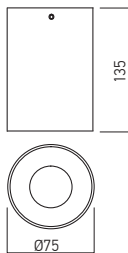

Campi di applicazione

Illuminazione decorativa per interni.
Lampadine LED non sono incluse.

NR01

FINISHING AVAILABLE

Code	Finishing	Bulb type	Socket	Power	Input current	Weight
NR01 MWH/MWH	MWH/MWH	PAR16	GU10	1 x 50W max.	230V AC	0,20 kg
NR01 MWH/MBK	MWH/MBK	PAR16	GU10	1 x 50W max.	230V AC	0,20 kg
NR01 MWH/SGD	MWH/SGD	PAR16	GU10	1 x 50W max.	230V AC	0,20 kg