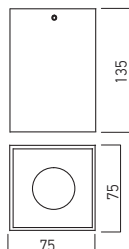

NR02

FINISHING AVAILABLE