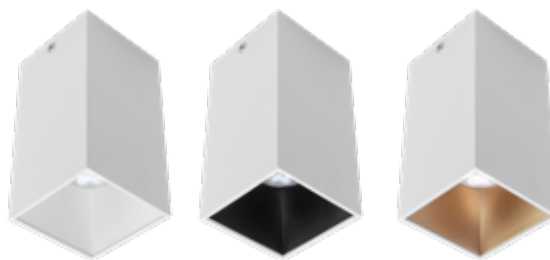

NR02

FINISHING AVAILABLE