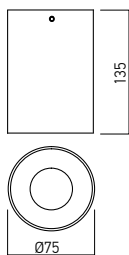

NR01

FINISHING AVAILABLE

Code	Finishing	Bulb type	Socket	Power	Input current	Weight
NR01 MWH/MWH	MWH/MWH	PAR16	GU10	1 x 50W max.	230V AC	0,20 kg
NR01 MWH/MBK	MWH/MBK	PAR16	GU10	1 x 50W max.	230V AC	0,20 kg
NR01 MWH/SGD	MWH/SGD	PAR16	GU10	1 x 50W max.	230V AC	0,20 kg