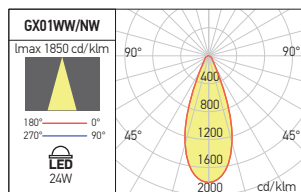

MWH/SGD

Code	Finishing	LED type	Power	Input current	Output current / Voltage driver	Driver	LED flux	System flux	CCT	CRI	Optics	Ø	Weight
GX01WW	MWH/MWH	COB CREE	24W	220-240V AC	600 mA / 25-40V DC	Included	2100 lm	1654 lm	3000K	80	36°	Ø110 mm	0,56 kg
GX01WW	MWH/MBK	COB CREE	24W	220-240V AC	600 mA / 25-40V DC	Included	2100 lm	1654 lm	3000K	80	36°	Ø110 mm	0,56 kg
GX01WW	MWH/CH	COB CREE	24W	220-240V AC	600 mA / 25-40V DC	Included	2100 lm	1654 lm	3000K	80	36°	Ø110 mm	0,56 kg
GX01WW	MWH/SGD	COB CREE	24W	220-240V AC	600 mA / 25-40V DC	Included	2100 lm	1654 lm	3000K	80	36°	Ø110 mm	0,56 kg
GX01NW	MWH/MWH	COB CREE	24W	220-240V AC	600 mA / 25-40V DC	Included	2420 lm	1767 lm	4000K	80	36°	Ø110 mm	0,56 kg
GX01NW	MWH/MBK	COB CREE	24W	220-240V AC	600 mA / 25-40V DC	Included	2420 lm	1767 lm	4000K	80	36°	Ø110 mm	0,56 kg
GX01NW	MWH/CH	COB CREE	24W	220-240V AC	600 mA / 25-40V DC	Included	2420 lm	1767 lm	4000K	80	36°	Ø110 mm	0,56 kg
GX01NW	MWH/SGD	COB CREE	24W	220-240V AC	600 mA / 25-40V DC	Included	2420 lm	1767 lm	4000K	80	36°	Ø110 mm	0,56 kg