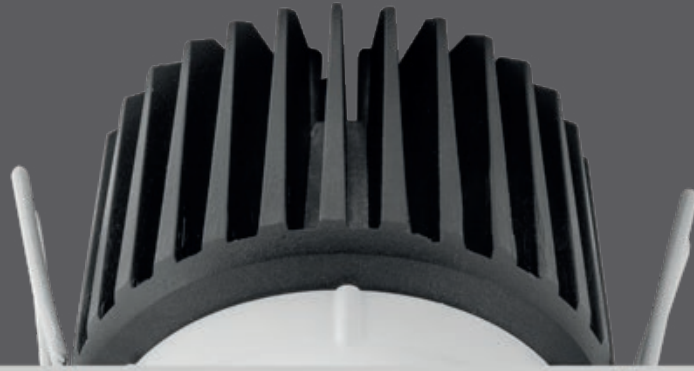

xgalaxy

5 YEARS
WARRANTY

EN

Recessed spots with round shape, equipped with COB LEDs, with selectable color of the decorative rings: mat white, mat black, chrome or satin gold.

Die-cast aluminum housing, electrostatically painted.

Heat sink of die-cast aluminum.

High-gloss faceted polycarbonate reflector.

Diffuser of clear polycarbonate.

Decorative ring of painted polycarbonate. Constant current LED driver delivered with the light fitting.

Corpul din aluminiu turnat sub presiune, vopsit în câmp electrostatic.

Radiatorul din aluminiu turnat.

Reflector din policarbonat oglindat și fațetat.

Dispensur din policarbonat clar.

Inel decorativ din policarbonat vopsit.

IT

Apparecchi da incasso tondi, equipaggiati con LED COB, con la possibilità di scegliere il colore degli anelli: bianco opaco, nero opaco, cromo o oro satinato.

Corpo e raffreddatore in pressofusione di alluminio, verniciati a polveri.