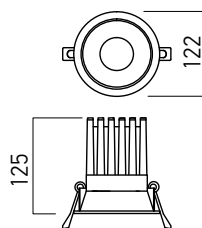

GX01

FINISHING AVAILABLE