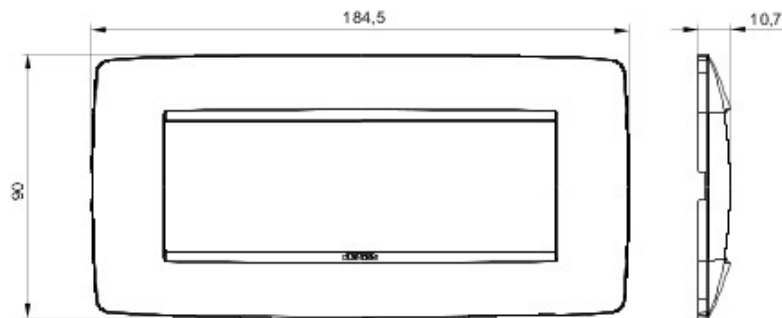

DIMENSIONAL

TECHNICAL SYMBOLOGY

STANDARDS/APPROVALS