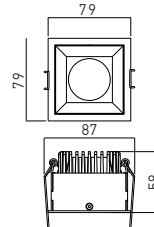

Alimentatore in corrente costante incluso.

Campi di applicazione

Iluminazione per negozi, alberghi, musei o altre aree espositive.

Iluminazione generale di interni.

DP01

FINISHING AVAILABLE

MWH MBK

| Code | Finishing | LED type | Power | Input voltage | Output current / Voltage driver | Driver | LED flux | System flux | CCT | CRI | Optics | Φ | Weight |
|-------------|-----------|----------|-------|---------------|---------------------------------|----------|----------|-------------|-------|-----|--------|----------|---------|
| DP01UWW MWH | MWH | COB | 10,5W | 220-240V AC | 500 mA / 10-20V DC | Included | 755 lm | 553 lm | 2700K | 90 | 36° | 75x75 mm | 0,40 kg |
| DP01WW MWH | MWH | COB | 10,5W | 220-240V AC | 500 mA / 10-20V DC | Included | 780 lm | 568 lm | 3000K | 90 | 36° | 75x75 mm | 0,40 kg |
| DP01NW MWH | MWH | COB | 10,5W | 220-240V AC | 500 mA / 10-20V DC | Included | 840 lm | 607 lm | 4000K | 90 | 36° | 75x75 mm | 0,40 kg |
| DP01UWW MBK | MBK | COB | 10,5W | 220-240V AC | 500 mA / 10-20V DC | Included | 755 lm | 553 lm | 2700K | 90 | 36° | 75x75 mm | 0,40 kg |
| DP01WW MBK | MBK | COB | 10,5W | 220-240V AC | 500 mA / 10-20V DC | Included | 780 lm | 568 lm | 3000K | 90 | 36° | 75x75 mm | 0,40 kg |
| DP01NW MBK | MBK | COB | 10,5W | 220-240V AC | 500 mA / 10-20V DC | Included | 840 lm | 607 lm | 4000K | 90 | 36° | 75x75 mm | 0,40 kg |