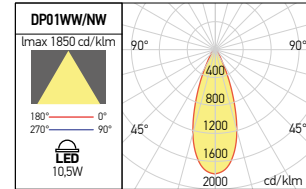

Alimentatore in corrente costante incluso.

Campi di applicazione

Iluminazione per negozi, alberghi, musei o altre aree espositive.

Iluminazione generale di interni.

DP01

FINISHING AVAILABLE

MWH MBK

| Code | Finishing | LED type | Power | Input voltage | Output current / Voltage driver | Driver | LED flux | System flux | CCT | CRI | Optics | Φ | Weight |
|-------------|-----------|----------|-------|---------------|---------------------------------|----------|----------|-------------|-------|-----|--------|----------|---------|
| DP01UWW MWH | MWH | COB | 10,5W | 220-240V AC | 500 mA / 10-20V DC | Included | 755 lm | 553 lm | 2700K | 90 | 36° | 75x75 mm | 0,40 kg |
| DP01WW MWH | MWH | COB | 10,5W | 220-240V AC | 500 mA / 10-20V DC | Included | 780 lm | 568 lm | 3000K | 90 | 36° | 75x75 mm | 0,40 kg |
| DP01NW MWH | MWH | COB | 10,5W | 220-240V AC | 500 mA / 10-20V DC | Included | 840 lm | 607 lm | 4000K | 90 | 36° | 75x75 mm | 0,40 kg |
| DP01UWW MBK | MBK | COB | 10,5W | 220-240V AC | 500 mA / 10-20V DC | Included | 755 lm | 553 lm | 2700K | 90 | 36° | 75x75 mm | 0,40 kg |
| DP01WW MBK | MBK | COB | 10,5W | 220-240V AC | 500 mA / 10-20V DC | Included | 780 lm | 568 lm | 3000K | 90 | 36° | 75x75 mm | 0,40 kg |
| DP01NW MBK | MBK | COB | 10,5W | 220-240V AC | 500 mA / 10-20V DC | Included | 840 lm | 607 lm | 4000K | 90 | 36° | 75x75 mm | 0,40 kg |