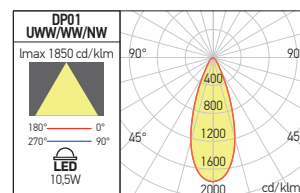

Alimentatore in corrente costante incluso.

Campi di applicazione

Illuminazione per negozi, alberghi, musei o altre aree espositive.

Illuminazione generale di interni.

DP01

FINISHING AVAILABLE

MWH MBK

Code	Finishing	LED type	Power	Input voltage	Output current /voltage driver	Driver	LED flux	System flux	CCT	CRI	Optics	⌀	Weight
• DP01UWW MWH	MWH	COB	10,5W	220-240V AC	500 mA / 10-20V DC	Included	755 lm	553 lm	2700K	90	36°	75x75 mm	0,40 kg
DP01WW MWH	MWH	COB	10,5W	220-240V AC	500 mA / 10-20V DC	Included	780 lm	568 lm	3000K	90	36°	75x75 mm	0,40 kg
DP01NW MWH	MWH	COB	10,5W	220-240V AC	500 mA / 10-20V DC	Included	840 lm	607 lm	4000K	90	36°	75x75 mm	0,40 kg
• DP01UWW MBK	MBK	COB	10,5W	220-240V AC	500 mA / 10-20V DC	Included	755 lm	553 lm	2700K	90	36°	75x75 mm	0,40 kg
DP01WW MBK	MBK	COB	10,5W	220-240V AC	500 mA / 10-20V DC	Included	780 lm	568 lm	3000K	90	36°	75x75 mm	0,40 kg
DP01NW MBK	MBK	COB	10,5W	220-240V AC	500 mA / 10-20V DC	Included	840 lm	607 lm	4000K	90	36°	75x75 mm	0,40 kg