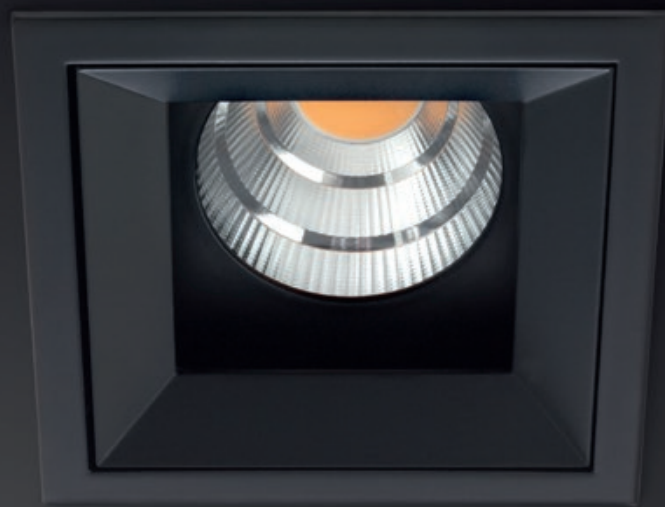

xdeep

5 YEARS
WARRANTY

UGR<19

EN

Series of recessed luminaires equipped with COB LEDs, with reduced luminance (direct glare) due to the position of the LED and the shape of the reflector.

Die-cast aluminum housing, electrostatically painted.

Decorative ring for recessing of die-cast aluminum, electrostatically painted.

High-gloss faceted polycarbonate reflector.

Diffuser of transparent PMMA, UGR<19.

Constant current driver included.

Range of applications

Corp din aluminiu turnat sub presiune, vopsit în câmp electrostatic.

Inel decorativ de încastrare din aluminiu turnat, vopsit în câmp electrostatic.

Reflector din policarbonat oglindat și fațetat.

Dispensiv din PMMA transparent, UGR<19.

Corpo in pressofusione di alluminio, verniciato a polveri.

Anello decorativo da incasso in pressofusione di alluminio verniciato a polveri.

Riflettore in policarbonato specchiato e sfacettato.

Diffusore in PMMA trasparente, UGR<19.