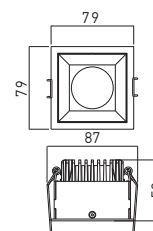

Alimentatore in corrente costante incluso.

Campi di applicazione

Illuminazione per negozi, alberghi, musei o altre aree espositive.

Illuminazione generale di interni.

DP01

FINISHING AVAILABLE

MWH MBK

Code	Finishing	LED type	Power	Input voltage	Output current /voltage driver	Driver	LED flux	System flux	CCT	CRI	Optics	⌀	Weight
• DP01UWW MWH	MWH	COB	10,5W	220-240V AC	500 mA / 10-20V DC	Included	755 lm	553 lm	2700K	90	36°	75x75 mm	0,40 kg
DP01WW MWH	MWH	COB	10,5W	220-240V AC	500 mA / 10-20V DC	Included	780 lm	568 lm	3000K	90	36°	75x75 mm	0,40 kg
DP01NW MWH	MWH	COB	10,5W	220-240V AC	500 mA / 10-20V DC	Included	840 lm	607 lm	4000K	90	36°	75x75 mm	0,40 kg
• DP01UWW MBK	MBK	COB	10,5W	220-240V AC	500 mA / 10-20V DC	Included	755 lm	553 lm	2700K	90	36°	75x75 mm	0,40 kg
DP01WW MBK	MBK	COB	10,5W	220-240V AC	500 mA / 10-20V DC	Included	780 lm	568 lm	3000K	90	36°	75x75 mm	0,40 kg
DP01NW MBK	MBK	COB	10,5W	220-240V AC	500 mA / 10-20V DC	Included	840 lm	607 lm	4000K	90	36°	75x75 mm	0,40 kg