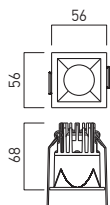

RECOMMENDED CC DRIVERS 500 mA

RECOMMENDED CC DRIVERS 700 mA

DM02

FINISHING AVAILABLE

MWH MBK GD

Code	Finishing	LED type	Power	Output current /voltage driver	Driver	LED flux	System flux	CCT	CRI	Optics	⌀	Weight
DM02UWW36 MWH	MWH	COB BRIDGELUX	1x6,2/8,9W	350 / 2-20V DC 500 mA / 2-20V DC	Excluded	600 lm / 820 lm	541 lm / 708 lm	2700K	90	36°	50x50 mm	0,15 kg
DM02WW36 MWH	MWH	COB BRIDGELUX	1x6,2/8,9W	350 / 2-20V DC 500 mA / 2-20V DC	Excluded	618 lm / 848 lm	554 lm / 729 lm	3000K	90	36°	50x50 mm	0,15 kg
DM02NW36 MWH	MWH	COB BRIDGELUX	1x6,2/8,9W	350 / 2-20V DC 500 mA / 2-20V DC	Excluded	655 lm / 899 lm	607 lm / 798 lm	4000K	90	36°	50x50 mm	0,15 kg
DM02UWW36 BK	MBK	COB BRIDGELUX	1x6,2/8,9W	350 / 2-20V DC 500 mA / 2-20V DC	Excluded	600 lm / 820 lm	541 lm / 708 lm	2700K	90	36°	50x50 mm	0,15 kg
DM02WW36 BK	MBK	COB BRIDGELUX	1x6,2/8,9W	350 / 2-20V DC 500 mA / 2-20V DC	Excluded	618 lm / 848 lm	554 lm / 729 lm	3000K	90	36°	50x50 mm	0,15 kg
DM02NW36 BK	MBK	COB BRIDGELUX	1x6,2/8,9W	350 / 2-20V DC 500 mA / 2-20V DC	Excluded	655 lm / 899 lm	607 lm / 798 lm	4000K	90	36°	50x50 mm	0,15 kg
DM02UWW36 GD	GD	COB BRIDGELUX	1x6,2/8,9W	350 / 2-20V DC 500 mA / 2-20V DC	Excluded	600 lm / 820 lm	541 lm / 708 lm	2700K	90	36°	50x50 mm	0,15 kg
DM02WW36 GD	GD	COB BRIDGELUX	1x6,2/8,9W	350 / 2-20V DC 500 mA / 2-20V DC	Excluded	618 lm / 848 lm	554 lm / 729 lm	3000K	90	36°	50x50 mm	0,15 kg
DM02NW36 GD	GD	COB BRIDGELUX	1x6,2/8,9W	350 / 2-20V DC 500 mA / 2-20V DC	Excluded	655 lm / 899 lm	607 lm / 798 lm	4000K	90	36°	50x50 mm	0,15 kg