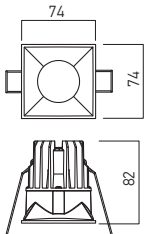

Campi di applicazione

Iluminazione generale o d'accento in musei, spazi espositivi, aree residenziali e ricreative.

DM01

FINISHING AVAILABLE

MWH MBK GD

Code	Finishing	LED type	Power	Output current /voltage driver	Driver	LED flux	System flux	CCT	CRI	Optics	⌀	Weight
DM01UWW50 MWH	MWH	COB BRIDGELUX	1x11/15W	500 / 2-24V DC 700 mA / 2-22V DC	Excluded	880 lm / 1200 lm	721 lm / 959 lm	2700K	90	50°	70 x70 mm	0,27 kg
DM01WW50 MWH	MWH	COB BRIDGELUX	1x11/15W	500 / 2-24V DC 700 mA / 2-22V DC	Excluded	908 lm / 1241 lm	746 lm / 988 lm	3000K	90	50°	70 x70 mm	0,27 kg
DM01NW50 MWH	MWH	COB BRIDGELUX	1x11/15W	500 / 2-24V DC 700 mA / 2-22V DC	Excluded	953 lm / 1302 lm	912 lm / 1207 lm	4000K	80	50°	70 x70 mm	0,27 kg
DM01UWW50 BK	MBK	COB BRIDGELUX	1x11/15W	500 / 2-24V DC 700 mA / 2-22V DC	Excluded	880 lm / 1200 lm	721 lm / 959 lm	2700K	90	50°	70 x70 mm	0,27 kg
DM01WW50 BK	MBK	COB BRIDGELUX	1x11/15W	500 / 2-24V DC 700 mA / 2-22V DC	Excluded	908 lm / 1241 lm	746 lm / 988 lm	3000K	90	50°	70 x70 mm	0,27 kg
DM01NW50 BK	MBK	COB BRIDGELUX	1x11/15W	500 / 2-24V DC 700 mA / 2-22V DC	Excluded	953 lm / 1302 lm	912 lm / 1207 lm	4000K	80	50°	70 x70 mm	0,27 kg
DM01UWW50 GD	GD	COB BRIDGELUX	1x11/15W	500 / 2-24V DC 700 mA / 2-22V DC	Excluded	880 lm / 1200 lm	721 lm / 959 lm	2700K	90	50°	70 x70 mm	0,27 kg
DM01WW50 GD	GD	COB BRIDGELUX	1x11/15W	500 / 2-24V DC 700 mA / 2-22V DC	Excluded	908 lm / 1241 lm	746 lm / 988 lm	3000K	90	50°	70 x70 mm	0,27 kg
DM01NW50 GD	GD	COB BRIDGELUX	1x11/15W	500 / 2-24V DC 700 mA / 2-22V DC	Excluded	953 lm / 1302 lm	912 lm / 1207 lm	4000K	80	50°	70 x70 mm	0,27 kg