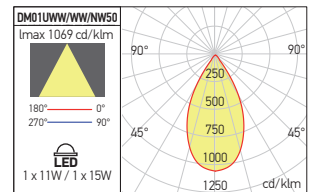

DM01 , DM02

3 YEARS WARRANTY

Standards: EN 60598-1:2015, EN 60598-2-2:2012, EN 62493:2015, EN 62471:2008, EN 62031:2008 + A2:2015, EN 60529:1992 + A2:2013, EN 55015:2013 + A1:2015, EN 61000-3-2:2014, EN 61000-3-3:2013, EN 61547:2009

RO

System of fixed light fittings, for interior recessed mounting, composed of modules equipped with COB LEDs electrostatically painted in mat white, gold or mat black. Recessed frames (to be ordered separately) painted in mat white or mat black for one, two or three modules. Body of die-cast aluminum, electrostatically painted, heat sink of die-cast aluminum. Reflector of chromed polycarbonate and clear glass diffuser. Constant current LED driver has to be ordered separately.

Range of applications

General or accent lighting in commercial areas, museums and other exhibition spaces, residential and recreational areas.

IT

Sistem de corpuri de iluminat fixe, pentru montaj încastrat în interior, compus din module echipate cu LED-uri COB vopsite în câmp electrostatic în variante de culori alb mat, auriu sau negru mat. Rame de încastrare (comandate separat) vopsite albe mat sau negre mat cu unul, două sau trei posturi. Corpul din aluminiu turnat, vopsit în câmp electrostatic, radiatorul din aluminiu turnat. Reflector din policarbonat cromat, dispersor din sticlă clară. Alimentatorul în curent constant se comandă separat.

Aplicații

Iluminatul general sau de accent în spații comerciale, muzee și alte spații de expunere, zone rezidențiale și zone de agrement.

IT

Sistema di apparecchi fissi da incasso per interni, composto da moduli equipaggiati con LED COB, verniciati a polveri nelle varianti colore bianco opaco, oro o nero opaco.