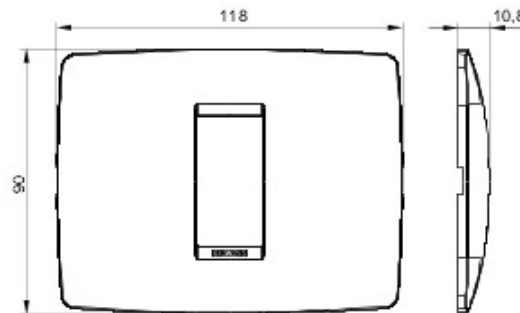

Gamă de rame pentru aparate cablate Chorus, realizate într-o gamă variată de forme, culori materiale și finisaje. Include șase forme diferite (ONE, GEO, LUX, FLAT, ART și ICE) pentru doze dreptunghiulare cu până la 12 module și trei forme diferite (ONE International, GEO International și LUX International) adecvate pentru doze rotunde/pătrate, cu modularitate orizontală/verticală simplă sau multiplă, de la 2 la 2+2+2+2 module. Toate ramele din aparatele cablate Chorus utilizează aceleași suporturi, fără a necesita adaptoare suplimentare. De asemenea, gama include module oarbe, rame etanșe IP55 și rame ornament autoportante pentru profiluri și panouri.

Familie	ONE	Descriere	1 modul
Culoare	Câneală	Material	Tehnopolimer
Finisare	Lucios	Pentru montaj suport	GW16802, GW16803
Glow test conductori	650 °C	Termo-presiune cu bilă	70 °C
Standard	EN 60669-1	Electrocod	0110

### DIMENSIONAL