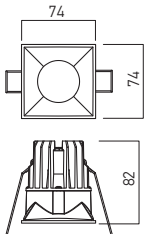

Campi di applicazione

Iluminazione generale o d'accento in musei, spazi espositivi, aree residenziali e ricreative.

DM01

FINISHING AVAILABLE

MWH MBK GD

Code	Finishing	LED type	Power	Output current /voltage driver	Driver	LED flux	System flux	CCT	CRI	Optics	⌀	Weight
DM01UWW50 MWH	MWH	COB BRIDGELUX	1x11/15W	500 / 2-24V DC 700 mA / 2-22V DC	Excluded	880 lm / 1200 lm	721 lm / 959 lm	2700K	90	50°	70 x70 mm	0,27 kg
DM01WW50 MWH	MWH	COB BRIDGELUX	1x11/15W	500 / 2-24V DC 700 mA / 2-22V DC	Excluded	908 lm / 1241 lm	746 lm / 988 lm	3000K	90	50°	70 x70 mm	0,27 kg
DM01NW50 MWH	MWH	COB BRIDGELUX	1x11/15W	500 / 2-24V DC 700 mA / 2-22V DC	Excluded	953 lm / 1302 lm	912 lm / 1207 lm	4000K	80	50°	70 x70 mm	0,27 kg
DM01UWW50 BK	MBK	COB BRIDGELUX	1x11/15W	500 / 2-24V DC 700 mA / 2-22V DC	Excluded	880 lm / 1200 lm	721 lm / 959 lm	2700K	90	50°	70 x70 mm	0,27 kg
DM01WW50 BK	MBK	COB BRIDGELUX	1x11/15W	500 / 2-24V DC 700 mA / 2-22V DC	Excluded	908 lm / 1241 lm	746 lm / 988 lm	3000K	90	50°	70 x70 mm	0,27 kg
DM01NW50 BK	MBK	COB BRIDGELUX	1x11/15W	500 / 2-24V DC 700 mA / 2-22V DC	Excluded	953 lm / 1302 lm	912 lm / 1207 lm	4000K	80	50°	70 x70 mm	0,27 kg
DM01UWW50 GD	GD	COB BRIDGELUX	1x11/15W	500 / 2-24V DC 700 mA / 2-22V DC	Excluded	880 lm / 1200 lm	721 lm / 959 lm	2700K	90	50°	70 x70 mm	0,27 kg
DM01WW50 GD	GD	COB BRIDGELUX	1x11/15W	500 / 2-24V DC 700 mA / 2-22V DC	Excluded	908 lm / 1241 lm	746 lm / 988 lm	3000K	90	50°	70 x70 mm	0,27 kg
DM01NW50 GD	GD	COB BRIDGELUX	1x11/15W	500 / 2-24V DC 700 mA / 2-22V DC	Excluded	953 lm / 1302 lm	912 lm / 1207 lm	4000K	80	50°	70 x70 mm	0,27 kg