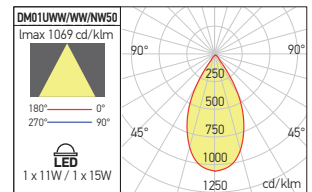

DM01 , DM02

3 YEARS WARRANTY

Standards: EN 60598-1:2015, EN 60598-2-2:2012, EN 62493:2015, EN 62471:2008, EN 62031:2008 + A2:2015, EN 60529:1992 + A2:2013, EN 55015:2013 + A1:2015, EN 61000-3-2:2014, EN 61000-3-3:2013, EN 61547:2009

RO

System of fixed light fittings, for interior recessed mounting, composed of modules equipped with COB LEDs electrostatically painted in mat white, gold or mat black. Recessed frames (to be ordered separately) painted in mat white or mat black for one, two or three modules. Body of die-cast aluminum, electrostatically painted, heat sink of die-cast aluminum. Reflector of chromed polycarbonate and clear glass diffuser. Constant current LED driver has to be ordered separately.

Range of applications

General or accent lighting in commercial areas, museums and other exhibition spaces, residential and recreational areas.

IT

Sistem de corpuri de iluminat fixe, pentru montaj încastrat în interior, compus din module echipate cu LED-uri COB vopsite în câmp electrostatic în variante de culori alb mat, auriu sau negru mat. Rame de încastrare (comandate separat) vopsite albe mat sau negre mat cu unul, două sau trei posturi. Corpul din aluminiu turnat, vopsit în câmp electrostatic, radiatorul din aluminiu turnat. Reflector din policarbonat cromat, dispersor din sticlă clară. Alimentatorul în curent constant se comandă separat.

Aplicații

Iluminatul general sau de accent în spații comerciale, muzee și alte spații de expunere, zone rezidențiale și zone de agrement.

IT

Sistema di apparecchi fissi da incasso per interni, composto da moduli equipaggiati con LED COB, verniciati a polveri nelle varianti colore bianco opaco, oro o nero opaco.