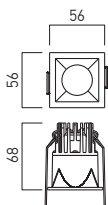

RECOMMENDED CC DRIVERS 500 mA

RECOMMENDED CC DRIVERS 700 mA

DM02

FINISHING AVAILABLE

MWH MBK GD

Code	Finishing	LED type	Power	Output current /voltage driver	Driver	LED flux	System flux	CCT	CRI	Optics	⌀	Weight
DM02UWW36 MWH	MWH	COB BRIDGELUX	1x6,2/8,9W	350 / 2-20V DC 500 mA / 2-20V DC	Excluded	600 lm / 820 lm	541 lm / 708 lm	2700K	90	36°	Ø50 mm	0,15 kg
DM02WW36 MWH	MWH	COB BRIDGELUX	1x6,2/8,9W	350 / 2-20V DC 500 mA / 2-20V DC	Excluded	618 lm / 848 lm	554 lm / 729 lm	3000K	90	36°	Ø50 mm	0,15 kg
DM02NW36 MWH	MWH	COB BRIDGELUX	1x6,2/8,9W	350 / 2-20V DC 500 mA / 2-20V DC	Excluded	655 lm / 899 lm	607 lm / 798 lm	4000K	90	36°	Ø50 mm	0,15 kg
DM02UWW36 BK	MBK	COB BRIDGELUX	1x6,2/8,9W	350 / 2-20V DC 500 mA / 2-20V DC	Excluded	600 lm / 820 lm	541 lm / 708 lm	2700K	90	36°	Ø50 mm	0,15 kg
DM02WW36 BK	MBK	COB BRIDGELUX	1x6,2/8,9W	350 / 2-20V DC 500 mA / 2-20V DC	Excluded	618 lm / 848 lm	554 lm / 729 lm	3000K	90	36°	Ø50 mm	0,15 kg
DM02NW36 BK	MBK	COB BRIDGELUX	1x6,2/8,9W	350 / 2-20V DC 500 mA / 2-20V DC	Excluded	655 lm / 899 lm	607 lm / 798 lm	4000K	90	36°	Ø50 mm	0,15 kg
DM02UWW36 GD	GD	COB BRIDGELUX	1x6,2/8,9W	350 / 2-20V DC 500 mA / 2-20V DC	Excluded	600 lm / 820 lm	541 lm / 708 lm	2700K	90	36°	Ø50 mm	0,15 kg
DM02WW36 GD	GD	COB BRIDGELUX	1x6,2/8,9W	350 / 2-20V DC 500 mA / 2-20V DC	Excluded	618 lm / 848 lm	554 lm / 729 lm	3000K	90	36°	Ø50 mm	0,15 kg
DM02NW36 GD	GD	COB BRIDGELUX	1x6,2/8,9W	350 / 2-20V DC 500 mA / 2-20V DC	Excluded	655 lm / 899 lm	607 lm / 798 lm	4000K	90	36°	Ø50 mm	0,15 kg