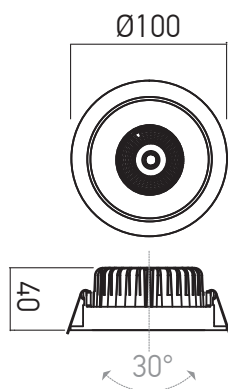

OPTICAL SYSTEMS

Code	Optics
WK01REF15	15°
	60°