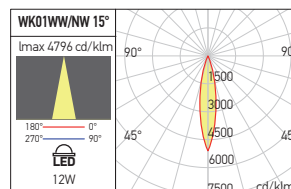

OPTICAL SYSTEMS

Code	Optics
WK01REF15	15°
	60°

XFLAT ROUND

Standards: EN 60598-1:2009+A11:2009, EN 60598-2-2:1999+A1:1997, EN 61347-2-13:2006, EN 62384:2006+A1:2009