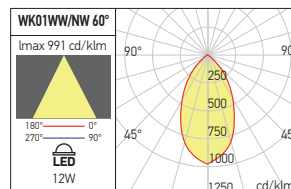

OPTICAL SYSTEMS

Code	Optics
WK01REF15	15°
	60°

XFLAT ROUND

Standards: EN 60598-1:2009+A11:2009, EN 60598-2-2:1999+A1:1997, EN 61347-2-13:2006, EN 62384:2006+A1:2009