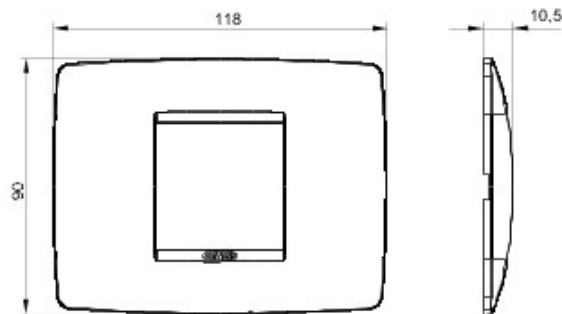

Gamă de rame pentru aparate cablate Chorus, realizate într-o gamă variată de forme, culori materiale și finisaje. Include șase forme diferite (ONE, GEO, LUX, FLAT, ART și ICE) pentru doze dreptunghiulare cu până la 12 module și trei forme diferite (ONE International, GEO International și LUX International) adecvate pentru doze rotunde/pătrate, cu modularitate orizontală/verticală simplă sau multiplă, de la 2 la 2+2+2+2 module. Toate ramele din aparatele cablate Chorus utilizează aceleași suporturi, fără a necesita adaptoare suplimentare. De asemenea, gama include module oarbe, rame etanșe IP55 și rame ornament autoportante pentru profiluri și panouri.

Familie	ONE	Descriere	2 modul
Culoare	Câneșă	Material	Tehnopolimer
Finisare	Lucios	Pentru montaj suport	GW16802, GW16803
Glow test conductori	650 °C	Termo-presiune cu bilă	70 °C
Standard	EN 60669-1	Electrocod	0110

### DIMENSIONAL