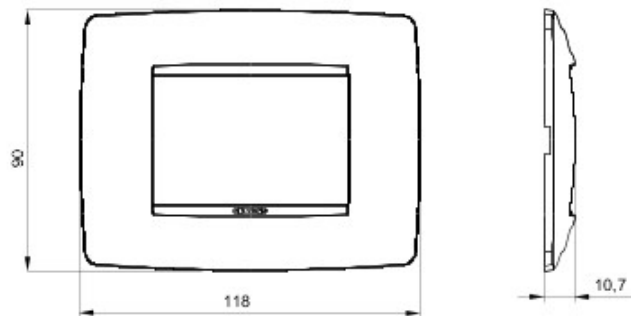

DIMENSIONAL

TECHNICAL SYMBOLOGY

STANDARDS/APPROVALS