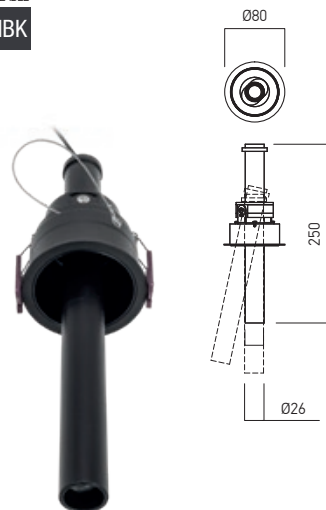

VT03 RECESSED

FINISHING AVAILABLE

MWH MBK