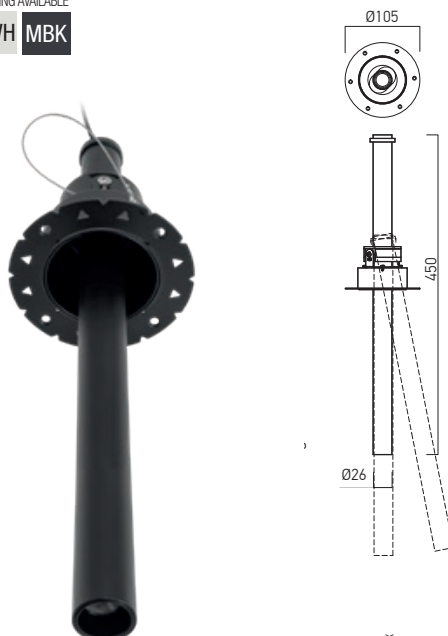

Se montează în tavane din gipscarton, cu profilul fără ramă vizibilă sau normal, cu ramă de încastrare.

Structură de încastrare din aluminiu vopsită în câmp electrostatic.

Corpul proiectorului din profil extrudat de aluminiu, vopsit în câmp electrostatic.

FINISHING AVAILABLE

MWH MBK

VT02 RECESSED TRIMLESS

FINISHING AVAILABLE

MWH MBK

Code	Finishing	LED type	Power	Input voltage	Output current / voltage driver	Driver	LED flux	System flux	CCT	CRI	Optics	Ø	Weight
• VT01UWW MWH	MWH	POWER LED CREE	9W	220-240V AC	700 mA / 6-12V DC	Included	760 lm	662 lm	2700K	90	18°	Ø75mm	0,57 kg
VT01WW MWH	MWH	POWER LED CREE	9W	220-240V AC	700 mA / 6-12V DC	Included	790 lm	679 lm	3000K	90	18°	Ø75mm	0,57 kg
• VT01UWW MBK	MBK	POWER LED CREE	9W	220-240V AC	700 mA / 6-12V DC	Included	760 lm	662 lm	2700K	90	18°	Ø75mm	0,57 kg
VT01WW MBK	MBK	POWER LED CREE	9W	220-240V AC	700 mA / 6-12V DC	Included	790 lm	679 lm	3000K	90	18°	Ø75mm	0,57 kg
• VT02UWW MWH	MWH	POWER LED CREE	9W	220-240V AC	700 mA / 6-12V DC	Included	760 lm	662 lm	2700K	90	18°	Ø75mm	0,64 kg
VT02WW MWH	MWH	POWER LED CREE	9W	220-240V AC	700 mA / 6-12V DC	Included	790 lm	679 lm	3000K	90	18°	Ø75mm	0,64 kg
• VT02UWW MBK	MBK	POWER LED CREE	9W	220-240V AC	700 mA / 6-12V DC	Included	760 lm	662 lm	2700K	90	18°	Ø75mm	0,64 kg
VT02WW MBK	MBK	POWER LED CREE	9W	220-240V AC	700 mA / 6-12V DC	Included	790 lm	679 lm	3000K	90	18°	Ø75mm	0,64 kg