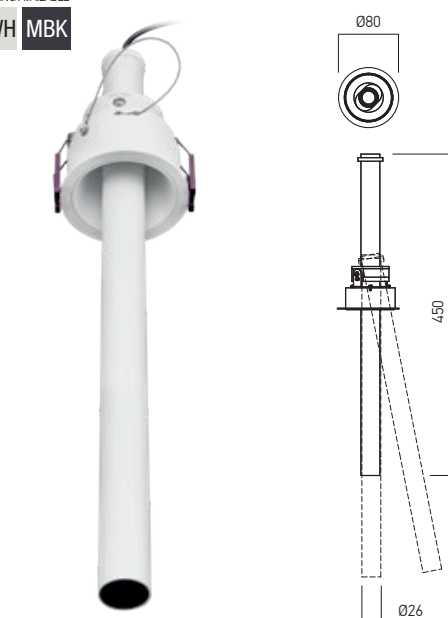

Se montează în tavane din gipscarton, cu profilul fără ramă vizibilă sau normal, cu ramă de încastrare.

Structură de încastrare din aluminiu vopsită în câmp electrostatic.

Corpul proiectorului din profil extrudat de aluminiu, vopsit în câmp electrostatic.

• ORDERED UPON REQUEST / DISPONIBIL DOAR LA COMANDĂ / DISPONIBILE SOLO SU ORDINAZIONE

VT03 RECESSED

FINISHING AVAILABLE

MWH MBK

VT04 RECESSED

FINISHING AVAILABLE

MWH MBK

Code	Finishing	LED type	Power	Input voltage	Output current / voltage driver	Driver	LED flux	System flux	CCT	CRI	Optics	Ø	Weight
• VT03UWW MWH	MWH	POWER LED CREE	9W	220-240V AC	700 mA / 6-12V DC	Included	760 lm	662 lm	2700K	90	30°	Ø75mm	0,55 kg
VT03WW MWH	MWH	POWER LED CREE	9W	220-240V AC	700 mA / 6-12V DC	Included	790 lm	679 lm	3000K	90	30°	Ø75mm	0,55 kg
• VT03UWW MBK	MBK	POWER LED CREE	9W	220-240V AC	700 mA / 6-12V DC	Included	760 lm	662 lm	2700K	90	30°	Ø75mm	0,55 kg
VT03WW MBK	MBK	POWER LED CREE	9W	220-240V AC	700 mA / 6-12V DC	Included	790 lm	679 lm	3000K	90	30°	Ø75mm	0,55 kg
• VT04UWW MWH	MWH	POWER LED CREE	9W	220-240V AC	700 mA / 6-12V DC	Included	760 lm	662 lm	2700K	90	30°	Ø75mm	0,62 kg
VT04WW MWH	MWH	POWER LED CREE	9W	220-240V AC	700 mA / 6-12V DC	Included	790 lm	679 lm	3000K	90	30°	Ø75mm	0,62 kg
• VT04UWW MBK	MBK	POWER LED CREE	9W	220-240V AC	700 mA / 6-12V DC	Included	760 lm	662 lm	2700K	90	30°	Ø75mm	0,62 kg
VT04WW MBK	MBK	POWER LED CREE	9W	220-240V AC	700 mA / 6-12V DC	Included	790 lm	679 lm	3000K	90	30°	Ø75mm	0,62 kg