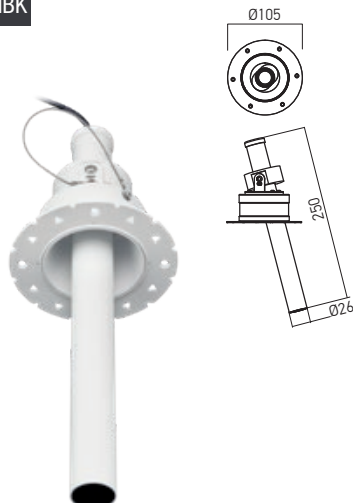

VT01 RECESSED TRIMLESS

FINISHING AVAILABLE

MWH MBK