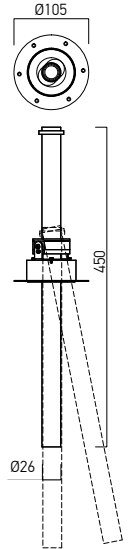

# xvector

**5 YEARS WARRANTY**

Standards: EN 60598-1:2015, EN 60598-2-2:2012, EN 62493:2015, EN 62471:2008, EN 62031:2008 + A2:2015, EN 60529:1992 + A2:2013, EN 55015:2013 + A1:2015, EN 61000-3-2:2014, EN 61000-3-3:2013, EN 61547:2009

Se montează în tavane din gipscarton, cu profilul fără ramă vizibilă sau normal, cu ramă de încastare.

Structură de încastare din aluminiu vopsită în câmp electrostatic.

Corpul proiectoarelor din profil extrudat de aluminiu, vopsit în câmp electrostatic. Reflectoare din plastic oglindat și fațetat. Dispersoare din policarbonat clar. Alimentator LED în curent constant livrat împreună cu corpul de iluminat.

**VT01 RECESSED TRIMLESS**

FINISHING AVAILABLE

MWH MBK

**VT02 RECESSED TRIMLESS**

FINISHING AVAILABLE

MWH MBK

Code	Finishing	LED type	Power	Input voltage	Output current / voltage driver	Driver	LED flux	System flux	CCT	CRI	Optics	Ø	Weight
VT01UWH MWH	MWH	POWER LED CREE	9W	220-240V AC	700 mA / 6-12V DC	Included	760 lm	662 lm	2700K	90	18°	Ø75mm	0,57 kg
VT01UWH MBK	MBK	POWER LED CREE	9W	220-240V AC	700 mA / 6-12V DC	Included	790 lm	679 lm	3000K	90	18°	Ø75mm	0,57 kg
VT01UWH MBK	MBK	POWER LED CREE	9W	220-240V AC	700 mA / 6-12V DC	Included	760 lm	662 lm	2700K	90	18°	Ø75mm	0,57 kg
VT01UWH MBK	MBK	POWER LED CREE	9W	220-240V AC	700 mA / 6-12V DC	Included	790 lm	679 lm	3000K	90	18°	Ø75mm	0,57 kg
VT02UWH MWH	MWH	POWER LED CREE	9W	220-240V AC	700 mA / 6-12V DC	Included	760 lm	662 lm	2700K	90	18°	Ø75mm	0,64 kg
VT02UWH MBK	MBK	POWER LED CREE	9W	220-240V AC	700 mA / 6-12V DC	Included	790 lm	679 lm	3000K	90	18°	Ø75mm	0,64 kg
VT02UWH MBK	MBK	POWER LED CREE	9W	220-240V AC	700 mA / 6-12V DC	Included	760 lm	662 lm	2700K	90	18°	Ø75mm	0,64 kg
VT02UWH MBK	MBK	POWER LED CREE	9W	220-240V AC	700 mA / 6-12V DC	Included	790 lm	679 lm	3000K	90	18°	Ø75mm	0,64 kg