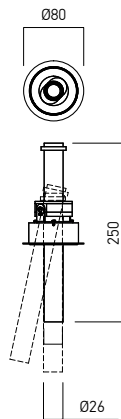

VT03 RECESSED

FINISHING AVAILABLE

MWH MBK