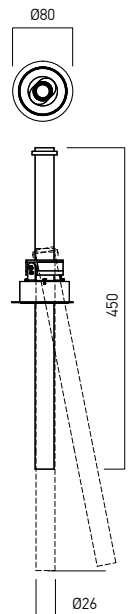

# xvector

**5 YEARS WARRANTY**

Standards: EN 60598-1:2015, EN 60598-2-2:2012, EN 62493:2015, EN 62471:2008, EN 62031:2008 + A2:2015, EN 60529:1992 + A2:2013, EN 55015:2013 + A1:2015, EN 61000-3-2:2014, EN 61000-3-3:2013, EN 61547:2009

Housing of projector in extruded aluminum profile, electrostatically painted. High-gloss faceted plastic reflector. Diffuser of clear polycarbonate.

Constant current LED driver delivered with the luminaire.

Se montează în tavane din gipscarton, cu profilul fără ramă vizibilă sau normal, cu ramă de încastare.

Structură de încastare din aluminiu vopsită în câmp electrostatic.

Corpul proiectoarelor din profil extrudat de aluminiu, vopsit în câmp electrostatic. Reflectoare din plastic oglindat și fațetat. Dispersoare din policarbonat clar. Alimentator LED în curent constant livrat împreună cu corpul de iluminat.

**VT03 RECESSED**

FINISHING AVAILABLE

MWH MBK

**VT04 RECESSED**

FINISHING AVAILABLE

MWH MBK

Code	Finishing	LED type	Power	Input voltage	Output current / voltage driver	Driver	LED flux	System flux	CCT	CRI	Optics	Ø	Weight
VT03UWH MWH	MWH	POWER LED CREE	9W	220-240V AC	700 mA / 6-12V DC	Included	760 lm	662 lm	2700K	90	30°	Ø75mm	0,55 kg
VT03UWH MBK	MBK	POWER LED CREE	9W	220-240V AC	700 mA / 6-12V DC	Included	790 lm	679 lm	3000K	90	30°	Ø75mm	0,55 kg
VT03UWH MBK	MBK	POWER LED CREE	9W	220-240V AC	700 mA / 6-12V DC	Included	760 lm	662 lm	2700K	90	30°	Ø75mm	0,55 kg
VT03UWH MBK	MBK	POWER LED CREE	9W	220-240V AC	700 mA / 6-12V DC	Included	790 lm	679 lm	3000K	90	30°	Ø75mm	0,55 kg
VT04UWH MWH	MWH	POWER LED CREE	9W	220-240V AC	700 mA / 6-12V DC	Included	760 lm	662 lm	2700K	90	30°	Ø75mm	0,62 kg
VT04UWH MBK	MBK	POWER LED CREE	9W	220-240V AC	700 mA / 6-12V DC	Included	790 lm	679 lm	3000K	90	30°	Ø75mm	0,62 kg
VT04UWH MBK	MBK	POWER LED CREE	9W	220-240V AC	700 mA / 6-12V DC	Included	760 lm	662 lm	2700K	90	30°	Ø75mm	0,62 kg
VT04UWH MBK	MBK	POWER LED CREE	9W	220-240V AC	700 mA / 6-12V DC	Included	790 lm	679 lm	3000K	90	30°	Ø75mm	0,62 kg