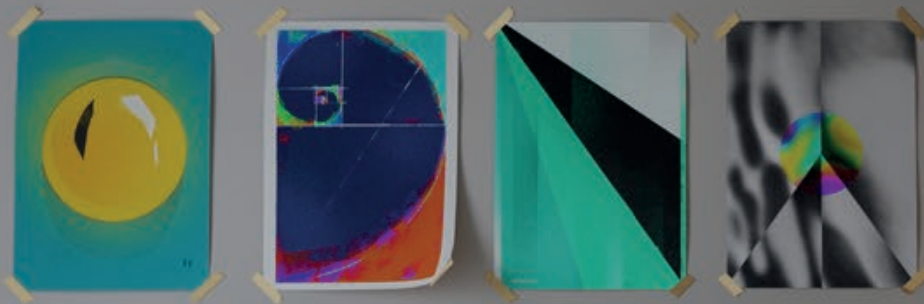

xkeep

**3 YEARS
WARRANTY**

UGR<16

EN

Recessed, fixed downlights for interior mounting, equipped with power LEDs.
Body of die-cast aluminum electrostatically painted.
Heat sink of die-cast anodized aluminum.
Reflector of silver faceted polycarbonate.
Diffuser of transparent polycarbonate, optical system UGR<16.

RO

Corpuri de iluminat încastrate, fixe, pentru montaj în interior, echipate cu LED de putere.
Corpul din aluminiu turnat vopsit în câmp electrostatic.
Radiatorul din aluminiu turnat și anodizat.
Reflector din policarbonat argintat și fațetat.
Dispersor din policarbonat transparent, sistem optic UGR<16.

IT

Faretti fissi da incasso per interni, dotati di LED di potenza.
Corpo in alluminio pressofuso verniciato a polveri.
Dissipatore in alluminio pressofuso e anodizzato.
Riflettore in policarbonato argentato e sfaccettato.
Diffusore in policarbonato trasparente, sistema ottico UGR<16.