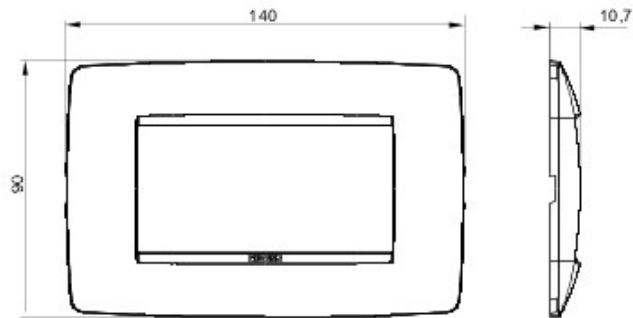

Gamă de rame pentru aparate cablate Chorus, realizate într-o gamă variată de forme, culori materiale și finisaje. Include șase forme diferite (ONE, GEO, LUX, FLAT, ART și ICE) pentru doze dreptunghiulare cu până la 12 module și trei forme diferite (ONE International, GEO International și LUX International) adecvate pentru doze rotunde/pătrate, cu modularitate orizontală/verticală simplă sau multiplă, de la 2 la 2+2+2+2 module. Toate ramele din aparatele cablate Chorus utilizează aceleași suporturi, fără a necesita adaptoare suplimentare. De asemenea, gama include module oarbe, rame etanșe IP55 și rame ornament autoportante pentru profiluri și panouri.

Familie	ONE	Descriere	4 modul
Culoare	Portocaliu opal	Material	Tehnopolimer
Finisare	Lucios	Pentru montaj suport	GW16804
Glow test conductori	650 °C	Termo-presiune cu bilă	70 °C
Standard	EN 60669-1	Electrocod	0110

DIMENSIONAL

TECHNICAL SYMBOLOGY

STANDARDS/APPROVALS