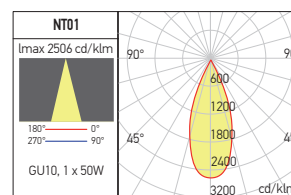

Campi di applicazione

illuminazione generale di piccoli spazi commerciali, illuminazione generale d'interni.

Lampadine e moduli LED non sono inclusi.

NT01

FINISHING AVAILABLE

SWH/SBK SBK/SBK

Code	Finishing	Bulbs Type	Socket	Power	Input voltage	Φ	Weight
NO01 SWH/SBK	SWH/SBK	PAR16	GU10	1x50W max.	230V AC	75x75 mm	0,17 kg
NO01 SBK/SBK	SBK/SBK	PAR16	GU10	1x50W max.	230V AC	75x75 mm	0,17 kg