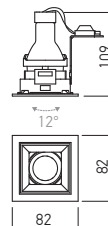

Campi di applicazione

illuminazione generale di piccoli spazi commerciali, illuminazione generale d'interni.

Lampadine e moduli LED non sono inclusi.

NT01

FINISHING AVAILABLE

SWH/SBK SBK/SBK

Code	Finishing	Bulbs Type	Socket	Power	Input voltage	Φ	Weight
NO01 SWH/SBK	SWH/SBK	PAR16	GU10	1x50W max.	230V AC	75x75 mm	0,17 kg
NO01 SBK/SBK	SBK/SBK	PAR16	GU10	1x50W max.	230V AC	75x75 mm	0,17 kg