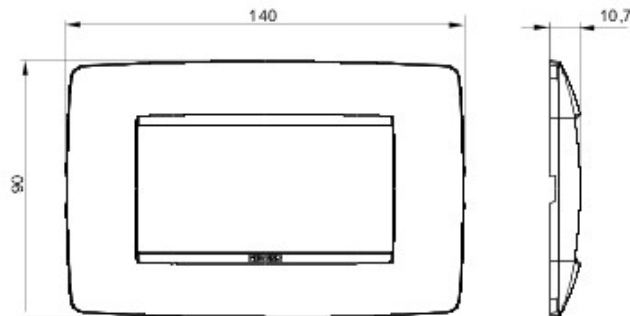

Gamă de rame pentru aparate cablate Chorus, realizate într-o gamă variată de forme, culori materiale și finisaje. Include șase forme diferite (ONE, GEO, LUX, FLAT, ART și ICE) pentru doze dreptunghiulare cu până la 12 module și trei forme diferite (ONE International, GEO International și LUX International) adecvate pentru doze rotunde/pătrate, cu modularitate orizontală/verticală simplă sau multiplă, de la 2 la 2+2+2+2 module. Toate ramele din aparatele cablate Chorus utilizează aceleași suporturi, fără a necesita adaptoare suplimentare. De asemenea, gama include module oarbe, rame etanșe IP55 și rame ornament autoportante pentru profiluri și panouri.

Familie	ONE	Descriere	4 modul
Culoare	Albastru caraibian	Material	Tehnopolimer
Finisare	Lucios	Pentru montaj suport	GW16804
Glow test conductori	650 °C	Termo-presiune cu bilă	70 °C
Standard	EN 60669-1	Electrocod	0110

DIMENSIONAL

TECHNICAL SYMBOLOGY

STANDARDS/APPROVALS