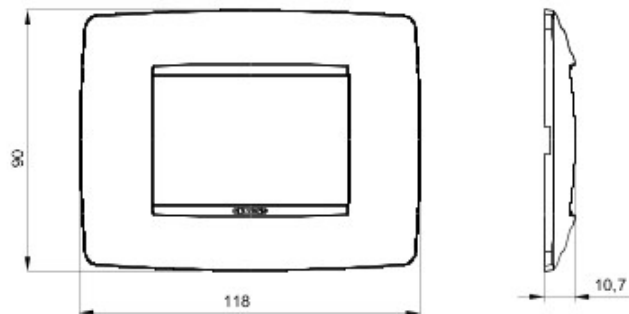

DIMENSIONAL

TECHNICAL SYMBOLOGY

STANDARDS/APPROVALS