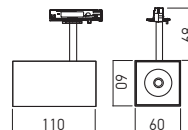

Iluminazione generale e di dettaglio per negozi specializzati, piccoli spazi commerciali e gallerie d'arte.

Lampadine a LED non sono incluse.

CD03

FINISHING AVAILABLE

SWH **SBK**

Code	Finishing	Bulbs type	Socket	Power	Input voltage	Weight
CD03 SWH	SWH	PAR16	GU10	1 x 50W max.	230V AC	0,38 kg
CD03 SBK	SBK	PAR16	GU10	1 x 50W max.	230V AC	0,38 kg