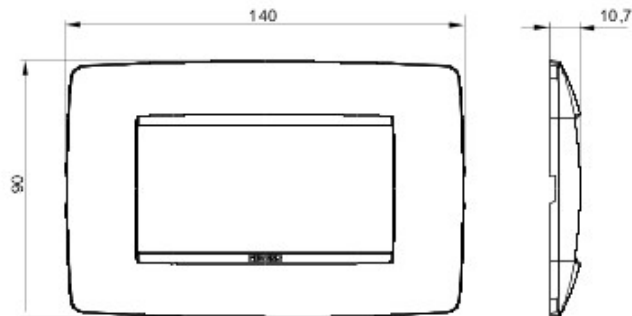

Gamă de rame pentru aparate cablate Chorus, realizate într-o gamă variată de forme, culori materiale și finisaje. Include șase forme diferite (ONE, GEO, LUX, FLAT, ART și ICE) pentru doze dreptunghiulare cu până la 12 module și trei forme diferite (ONE International, GEO International și LUX International) adecvate pentru doze rotunde/pătrate, cu modularitate orizontală/verticală simplă sau multiplă, de la 2 la 2+2+2+2 module. Toate ramele din aparatele cablate Chorus utilizează aceleași suporturi, fără a necesita adaptoare suplimentare. De asemenea, gama include module oarbe, rame etanșe IP55 și rame ornament autoportante pentru profiluri și panouri.

Familie	ONE	Descriere	4 modul
Culoare	Titan	Material	Tehnopolimer
Finisare	Lucios	Pentru montaj suport	GW16804
Glow test conductori	650 °C	Termo-presiune cu bilă	70 °C
Standard	EN 60669-1	Electrocod	0110

### DIMENSIONAL