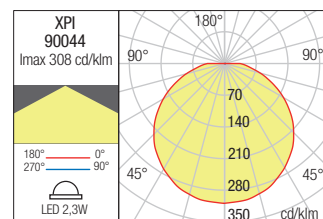

MWH MBK

90042

90043

FINISHING AVAILABLE

OPL

90044

Code	Finishing	LED type	Power	Input current	Driver	LED flux	System flux	CCT	CRI	Optics	⌀	Weight
90040	MWH	SMD 2835	2,3W	220-240V AC	Included	240 lm	40 lm	3000K	80	120°	42,4x42,4 mm	0,28 kg
90041	MBK	SMD 2835	2,3W	220-240V AC	Included	240 lm	40 lm	3000K	80	120°	42,4x42,4 mm	0,28 kg
90042	MWH	SMD 2835	2,3W	220-240V AC	Included	240 lm	40 lm	3000K	80	120°	Ø42,5 mm	0,28 kg
90043	MBK	SMD 2835	2,3W	220-240V AC	Included	240 lm	40 lm	3000K	80	120°	Ø42,5 mm	0,28 kg
90044	OPL	SMD 2835	2,3W	220-240V AC	Included	240 lm	120 lm	3000K	80	120°	Ø42,5 mm	0,28 kg