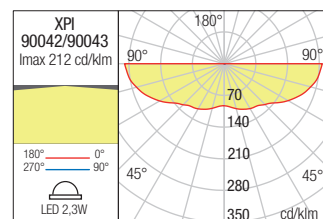

MWH MBK

90042

90043

FINISHING AVAILABLE

OPL

90044

Code	Finishing	LED type	Power	Input current	Driver	LED flux	System flux	CCT	CRI	Optics	⌀	Weight
90040	MWH	SMD 2835	2,3W	220-240V AC	Included	240 lm	40 lm	3000K	80	120°	42,4x42,4 mm	0,28 kg
90041	MBK	SMD 2835	2,3W	220-240V AC	Included	240 lm	40 lm	3000K	80	120°	42,4x42,4 mm	0,28 kg
90042	MWH	SMD 2835	2,3W	220-240V AC	Included	240 lm	40 lm	3000K	80	120°	Ø42,5 mm	0,28 kg
90043	MBK	SMD 2835	2,3W	220-240V AC	Included	240 lm	40 lm	3000K	80	120°	Ø42,5 mm	0,28 kg
90044	OPL	SMD 2835	2,3W	220-240V AC	Included	240 lm	120 lm	3000K	80	120°	Ø42,5 mm	0,28 kg