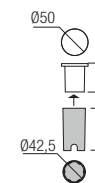

MWH MBK

90042

90043

FINISHING AVAILABLE

OPL

90044

Code	Finishing	LED type	Power	Input current	Driver	LED flux	System flux	CCT	CRI	Optics	⌀	Weight
90040	MWH	SMD 2835	2,3W	220-240V AC	Included	240 lm	40 lm	3000K	80	120°	42,4x42,4 mm	0,28 kg
90041	MBK	SMD 2835	2,3W	220-240V AC	Included	240 lm	40 lm	3000K	80	120°	42,4x42,4 mm	0,28 kg
90042	MWH	SMD 2835	2,3W	220-240V AC	Included	240 lm	40 lm	3000K	80	120°	Ø42,5 mm	0,28 kg
90043	MBK	SMD 2835	2,3W	220-240V AC	Included	240 lm	40 lm	3000K	80	120°	Ø42,5 mm	0,28 kg
90044	OPL	SMD 2835	2,3W	220-240V AC	Included	240 lm	120 lm	3000K	80	120°	Ø42,5 mm	0,28 kg