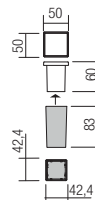

EN

Waterproof wall recessed light fittings (IP54), equipped with SMD LEDs.

Housing and recessed box in plastic.

Opal polycarbonate diffuser with electrostatically painted stainless steel cover.

Constant current LED driver included.

Range of applications

Range of applications

Indoor and outdoor decorative lighting.

RO

Corpuri de iluminat etanșe (IP54), de încastrat în perete, echipate cu un LED-uri SMD.

Corpul și doza de încastrare din plastic.

Dispensar din policarbonat opal cu mască decorativă din inox, vopsită în câmp electrostatic.

Alimentatorul în curent constant inclus.

Aplicații

Iluminatul decorativ în interior sau exterior.

IT

Apparecchi da incasso a parete, protetti contro polvere e umidità (IP54), equipaggiato con SMD LED.

Corpo e scatola da incasso in plastica.

Diffusore in policarbonato opalino con mscherina decorativa in acciaio inox, verniciata a polveri.

Alimentatore a corrente costante incluso.

Campi di applicazione

Illuminazione decorativa per interni ed esterni.

FINISHING AVAILABLE

MWH MBK

FINISHING AVAILABLE

MWH MBK

FINISHING AVAILABLE

OPL

Code	Finishing	LED type	Power	Input current	Driver	LED flux	System flux	CCT	CRI	Optics	⌀	Weight
90040	MWH	SMD 2835	2,3W	220-240V AC	Included	240 lm	40 lm	3000K	80	120°	42,4x42,4 mm	0,28 kg
90041	MBK	SMD 2835	2,3W	220-240V AC	Included	240 lm	40 lm	3000K	80	120°	42,4x42,4 mm	0,28 kg
90042	MWH	SMD 2835	2,3W	220-240V AC	Included	240 lm	40 lm	3000K	80	120°	Ø42,5 mm	0,28 kg
90043	MBK	SMD 2835	2,3W	220-240V AC	Included	240 lm	40 lm	3000K	80	120°	Ø42,5 mm	0,28 kg
90044	OPL	SMD 2835	2,3W	220-240V AC	Included	240 lm	120 lm	3000K	80	120°	Ø42,5 mm	0,28 kg