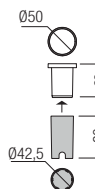

MWH MBK

90042

90043

FINISHING AVAILABLE

OPL

90044

Code	Finishing	LED type	Power	Input current	Driver	LED flux	System flux	CCT	CRI	Optics	⌀	Weight
90040	MWH	SMD 2835	2,3W	220-240V AC	Included	240 lm	40 lm	3000K	80	120°	42,4x42,4 mm	0,28 kg
90041	MBK	SMD 2835	2,3W	220-240V AC	Included	240 lm	40 lm	3000K	80	120°	42,4x42,4 mm	0,28 kg
90042	MWH	SMD 2835	2,3W	220-240V AC	Included	240 lm	40 lm	3000K	80	120°	Ø42,5 mm	0,28 kg
90043	MBK	SMD 2835	2,3W	220-240V AC	Included	240 lm	40 lm	3000K	80	120°	Ø42,5 mm	0,28 kg
90044	OPL	SMD 2835	2,3W	220-240V AC	Included	240 lm	120 lm	3000K	80	120°	Ø42,5 mm	0,28 kg