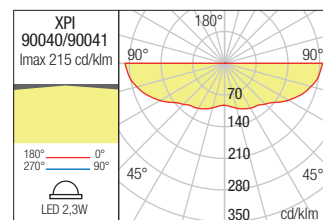

EN

Waterproof wall recessed light fittings (IP54), equipped with SMD LEDs.

Housing and recessed box in plastic.

Opal polycarbonate diffuser with electrostatically painted stainless steel cover.

Constant current LED driver included.

Range of applications

Range of applications

Indoor and outdoor decorative lighting.

RO

Corpuri de iluminat etanșe (IP54), de încastrat în perete, echipate cu un LED-uri SMD.

Corpul și doza de încastrare din plastic.

Dispensar din policarbonat opal cu mască decorativă din inox, vopsită în câmp electrostatic.

Alimentatorul în curent constant inclus.

Aplicații

Iluminatul decorativ în interior sau exterior.

IT

Apparecchi da incasso a parete, protetti contro polvere e umidità (IP54), equipaggiato con SMD LED.

Corpo e scatola da incasso in plastica.

Diffusore in policarbonato opalino con mscherina decorativa in acciaio inox, verniciata a polveri.

Alimentatore a corrente costante incluso.

Campi di applicazione

Illuminazione decorativa per interni ed esterni.

FINISHING AVAILABLE

MWH MBK

FINISHING AVAILABLE

MWH MBK

FINISHING AVAILABLE

OPL

Code	Finishing	LED type	Power	Input current	Driver	LED flux	System flux	CCT	CRI	Optics	⌀	Weight
90040	MWH	SMD 2835	2,3W	220-240V AC	Included	240 lm	40 lm	3000K	80	120°	42,4x42,4 mm	0,28 kg
90041	MBK	SMD 2835	2,3W	220-240V AC	Included	240 lm	40 lm	3000K	80	120°	42,4x42,4 mm	0,28 kg
90042	MWH	SMD 2835	2,3W	220-240V AC	Included	240 lm	40 lm	3000K	80	120°	Ø42,5 mm	0,28 kg
90043	MBK	SMD 2835	2,3W	220-240V AC	Included	240 lm	40 lm	3000K	80	120°	Ø42,5 mm	0,28 kg
90044	OPL	SMD 2835	2,3W	220-240V AC	Included	240 lm	120 lm	3000K	80	120°	Ø42,5 mm	0,28 kg