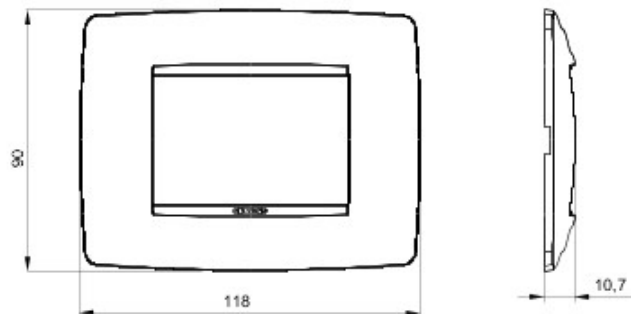

Gamă de rame pentru aparate cablate Chorus, realizate într-o gamă variată de forme, culori materiale și finisaje. Include șase forme diferite (ONE, GEO, LUX, FLAT, ART și ICE) pentru doze dreptunghiulare cu până la 12 module și trei forme diferite (ONE International, GEO International și LUX International) adecvate pentru doze rotunde/pătrate, cu modularitate orizontală/verticală simplă sau multiplă, de la 2 la 2+2+2+2 module. Toate ramele din aparatele cablate Chorus utilizează aceleași suporturi, fără a necesita adaptoare suplimentare. De asemenea, gama include module oarbe, rame etanșe IP55 și rame ornament autoportante pentru profiluri și panouri.

### DIMENSIONAL