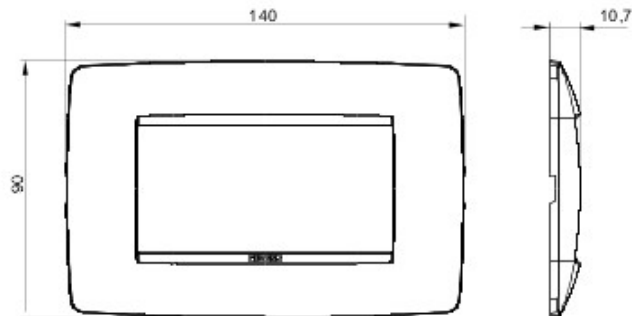

Gamă de rame pentru aparate cablate Chorus, realizate într-o gamă variată de forme, culori materiale și finisaje. Include șase forme diferite (ONE, GEO, LUX, FLAT, ART și ICE) pentru doze dreptunghiulare cu până la 12 module și trei forme diferite (ONE International, GEO International și LUX International) adecvate pentru doze rotunde/pătrate, cu modularitate orizontală/verticală simplă sau multiplă, de la 2 la 2+2+2+2 module. Toate ramele din aparatele cablate Chorus utilizează aceleași suporturi, fără a necesita adaptoare suplimentare. De asemenea, gama include module oarbe, rame etanșe IP55 și rame ornament autoportante pentru profiluri și panouri.

Familie	ONE	Descriere	4 modul
Culoare	Ardezie	Material	Tehnopolimer
Finisare	Lucios	Pentru montaj suport	GW16804
Glow test conductori	650 °C	Termo-presiune cu bilă	70 °C
Standard	EN 60669-1	Electrocod	0110

DIMENSIONAL

TECHNICAL SYMBOLOGY

STANDARDS/APPROVALS

GEWISS S.p.A. Via A. Volta, 1
24069 Cenate Sotto - Bergamo - Italy
tel. +39 035 94 61 11 fax +39 035 94 69 09

www.gewiss.com
sat@gewiss.com
Last update 12/01/2020

Data, measures, designs and pictures are shown only as informativ purposes, and could be changed without previous notice