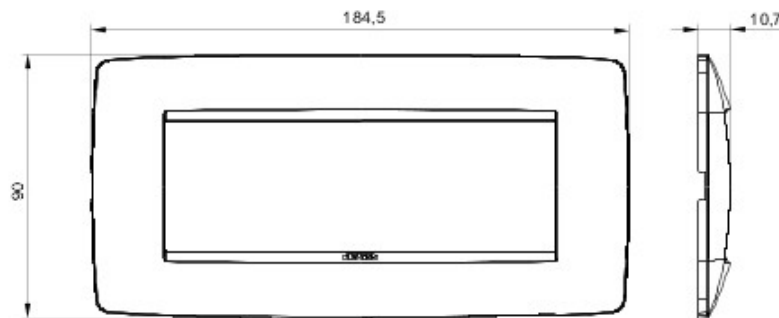

Gamă de rame pentru aparate cablate Chorus, realizate într-o gamă variată de forme, culori materiale și finisaje. Include șase forme diferite (ONE, GEO, LUX, FLAT, ART și ICE) pentru doze dreptunghiulare cu până la 12 module și trei forme diferite (ONE International, GEO International și LUX International) adecvate pentru doze rotunde/pătrate, cu modularitate orizontală/verticală simplă sau multiplă, de la 2 la 2+2+2+2 module. Toate ramele din aparatele cablate Chorus utilizează aceleași suporturi, fără a necesita adaptoare suplimentare. De asemenea, gama include module oarbe, rame etanșe IP55 și rame ornament autoportante pentru profiluri și panouri.

Familie	ONE	Descriere	6 modul
Culoare	Ardezie	Material	Tehnopolimer
Finisare	Lucios	Pentru montaj suport	GW16806
Glow test conductori	650 °C	Termo-presiune cu bilă	70 °C
Standard	EN 60669-1	Electrocod	0110

DIMENSIONAL

TECHNICAL SYMBOLOGY

STANDARDS/APPROVALS