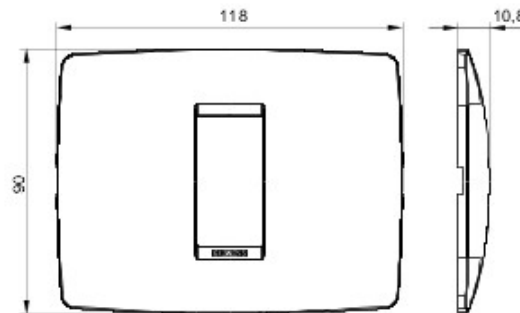

Gamă de rame pentru aparate cablate Chorus, realizate într-o gamă variată de forme, culori materiale și finisaje. Include șase forme diferite (ONE, GEO, LUX, FLAT, ART și ICE) pentru doze dreptunghiulare cu până la 12 module și trei forme diferite (ONE International, GEO International și LUX International) adecvate pentru doze rotunde/pătrate, cu modularitate orizontală/verticală simplă sau multiplă, de la 2 la 2+2+2+2 module. Toate ramele din aparatele cablate Chorus utilizează aceleași suporturi, fără a necesita adaptoare suplimentare. De asemenea, gama include module oarbe, rame etanșe IP55 și rame ornament autoportante pentru profiluri și panouri.

Familie	ONE	Descriere	1 modul
Culoare	Crom	Material	Tehnopolimer
Finisare	Lucios	Pentru montaj suport	GW16802, GW16803
Glow test conductori	650 °C	Termo-presiune cu bilă	70 °C
Standard	EN 60669-1	Electrocod	0110

### DIMENSIONAL