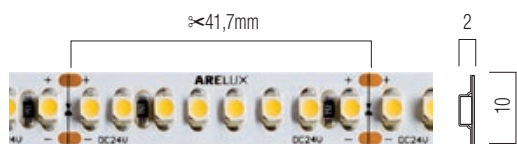

18W/m
192 LED/m
24V DC

Lens
>115°

RECOMMENDED CV DRIVERS
AT24 IP67 SERIE

EN

Flexible SMD LED strips (2835 type), with high luminous efficiency, 192 LEDs/m, for humid and exterior spaces (IP66), covered in nano-silicon technology, special treatment against UV radiation and power supply 24V DC.

Available with monochromatic light.

The strips come in 5m length and are sectionable every 41,7 mm in segments or group of segments with 8 LEDs each.

3M double-sided adhesive tape mounted on the back allows easy fixing.

Range of applications

Accent lighting for interior and exterior, decorative lighting for soffits, steps, shelves, niches, advertising lighting.

RO

Benzi flexibile cu LED-uri SMD (tip 2835), cu eficiență luminoasă ridicată, 192 LED-uri/m, alimentare la 24V DC, pentru medii umede și exterior (IP66) cu înveliș de silicon anti UV, tehnologie de acoperire nano.

Sunt disponibile cu lumină monocromatică.

Benziile au lungime totală de 5m și sunt secționabile la fiecare 41,7 mm în grupuri de câte 8 LED-uri sau multiplu.

Fixare rapidă, datorită benzii biadezive 3M (aplicată pe spatele benzii cu LED-uri).

Aplicații

Iluminatul de accent pentru interior și exterior, iluminatul decorativ pentru scafe, trepte, rafturi, nișe, iluminatul publicitar.

IT

Strisce flessibili a LED SMD (tipo 2835) ad alta resa luminosa, 192 LED/m, operano a 24V DC, per ambienti umidi e esterni (IP66) con rivestimento protettivo in silicone anti UV, tecnologia nano.

Sono disponibili con luce monocromatica.

Lunghezza totale 5m, sezionabile ogni 41,7 mm in gruppi di 8 LED o multipli.

Fissaggio mediante biadesivo 3M (preapplicato sul retro della striscia).

Campi di applicazione

Illuminazione d'accento per interni ed esterni, illuminazione decorativa infradossi, scale, mensole, nicchie, illuminazione pubblicitaria.