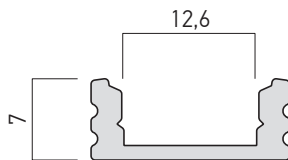

ACCESSORIES/ACCESORII/ACCESSORI

PRF003PX01

Frosted polycarbonate diffuser. Length 2000mm.
Dispersor din policarbonat satinat. Lungime 2000mm.
Diffusore in policarbonato satinato. Lunghezza 2000mm.

PRF004TP01

End cap for PRF004 profile, with access hole for electrical wires.
Element de capăt pentru profilul PRF004, cu gaură de acces a conductoarelor electrice.
Tappo di chiusura per profilo PRF004, con foro di accesso per connessioni elettriche.

PRF004TP02

End cap for PRF004 profile.
Element de capăt pentru profilul PRF004.
Tappo di chiusura per profilo PRF004.

PRF004ST02

Fixing clip for PRF004 profile.
Clemă de fixare pentru profilul PRF004.
Staffa di fissaggio per profilo PRF004.