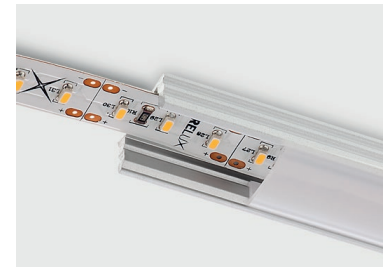

PRF004 SET

Standards: EN 755-1:2016, EN 755-2:2016

3 YEARS WARRANTY

FINISHING AVAILABLE
AL-AN

EN

Extruded and anodized aluminium profile, surface mounting, for installing and cooling of the LED flexible strips, with 2 meters length.

The profile is delivered in a protective plastic bag together with a cover of frosted polycarbonate, two end caps of polycarbonate, one with hole for cable, the other one without and a set of three fixing clips of stainless steel.

Recommended for indoor applications.

RO

Profil din aluminiu extrudat și anodizat, cu montaj aparent, pentru instalarea și răcirea benzilor flexibile cu LED-uri, lungime 2 metri. Livrat împachetat într-o pungă protectoare din plastic, împreună cu un dispersor din policarbonat satinat, două elemente terminale, unul cu gaură pentru cablu iar celălalt fără și un set de trei elemente de fixare din inox.

Recomandat pentru aplicații în interior.

IT

Profilo in alluminio estruso e anodizzato, montaggio di superfi-cie, per installazione e raffreddamento di strisce flessibili a LED, lunghezza 2 metri.

Il profilo viene consegnato in un sacchetto di plastica protettivo insieme con diffusore in policarbonato satinato, due tappi di chiusura in policarbonato, uno con foro per cavo, l'altro senza e un set di tre clip di fissaggio in acciaio inossidabile.

Si raccomanda l'utilizzo in interni.

Code

PRF004/200 SET

Lungime/Length/Lunghezza 2000mm.

ACCESSORIES/ACCESORII/ACCESSORI

PRF003PX01

Frosted polycarbonate diffuser. Length 2000mm.
Dispersor din policarbonat satinat. Lungime 2000mm.
Diffusore in policarbonato satinato. Lunghezza 2000mm.

PRF004TP01

End cap for PRF004 profile, with access hole for electrical wires.
Element de capăt pentru profilul PRF004, cu gaură de acces a conductoarelor electrice.
Tappo di chiusura per profilo PRF004, con foro di accesso per connessioni elettriche.

PRF004TP02

End cap for PRF004 profile.
Element de capăt pentru profilul PRF004.
Tappo di chiusura per profilo PRF004.

PRF004ST02

Fixing clip for PRF004 profile.
Clemă de fixare pentru profilul PRF004.
Staffa di fissaggio per profilo PRF004.