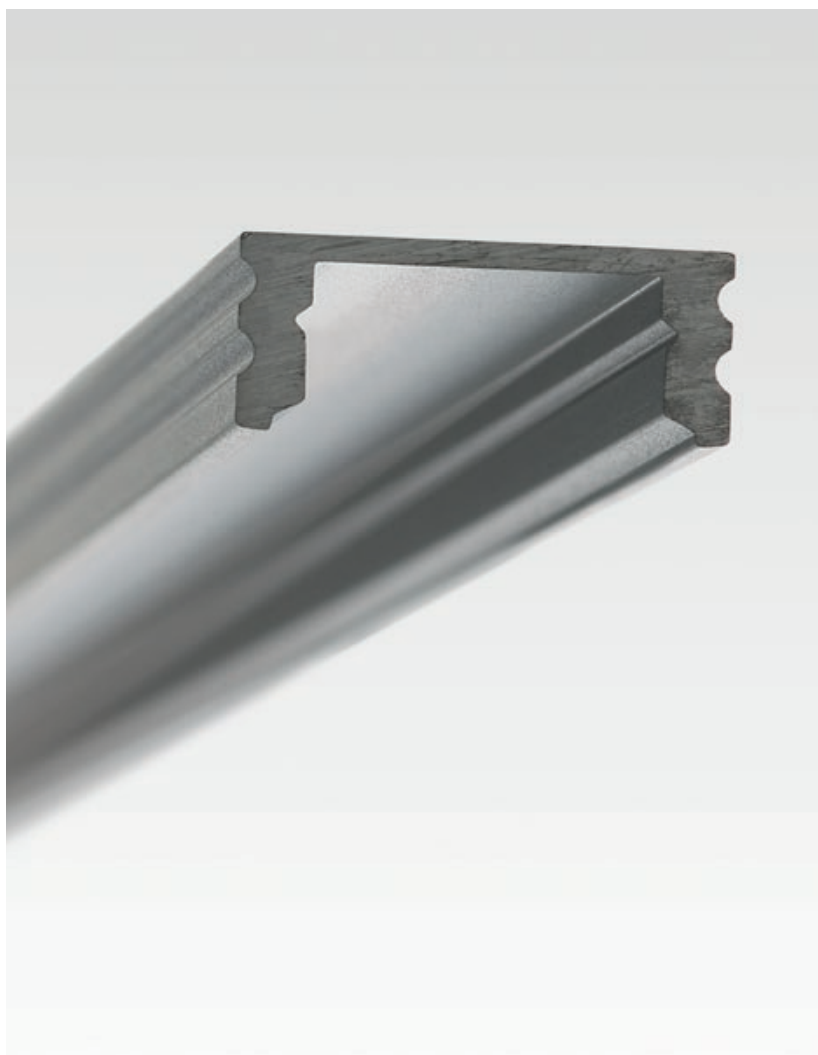

PRF004

3 YEARS
WARRANTY

EN

Extruded and anodized aluminium profile, surface mounting, for installing and cooling of the LED flexible strips, with 2 meters length.

The profile is delivered in a protective plastic bag together with a cover of frosted polycarbonate, two end caps of polycarbonate, one with hole for cable, the other one without and a set of three fixing clips of stainless steel.

Recommended for indoor applications.

RO

Profil din aluminiu extrudat și anodizat, cu montaj aparent, pentru instalarea și răcirea benzilor flexibile cu LED-uri, lungime 2 metri.

Livrat împachetat într-o pungă protectoare din plastic, împreună cu un dispersor din policarbonat satinat, două elemente terminale, unul cu gaură pentru cablu iar celălalt fără și un set de trei elemente de fixare din inox.

Recomandat pentru aplicații în interior.

IT

Profilo in alluminio estruso e anodizzato, montaggio di superficie, per installazione e raffreddamento di strisce flessibili a LED, lunghezza 2 metri.

Il profilo viene consegnato in un sacchetto di plastica protettivo insieme con diffusore in policarbonato satinato, due tappi di chiusura in policarbonato, uno con foro per cavo, l'altro senza e un set di tre clip di fissaggio in acciaio inossidabile.

Si raccomanda l'utilizzo in interni.

Code

PRF004/200 SET

Lungime/Length/Lunghezza 2000mm.

FINISHING AVAILABLE

AL-AN