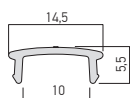

Recomandat pentru aplicații în interior.

IT

Profilo in alluminio estruso e anodizzato, montaggio di superficie, per installazione e raffreddamento di strisce flessibili a LED, lunghezza 2 metri.

Il profilo viene consegnato in un sacchetto di plastica protettivo insieme con diffusore in policarbonato satinato, due tappi di chiusura in policarbonato, uno con foro per cavo, l'altro senza e un set di tre clip di fissaggio in acciaio inossidabile.

Si raccomanda l'utilizzo in interni.

Code

PRF004/200 SET

Lungime/Length/Lunghezza 2000mm.

FINISHING AVAILABLE

AL-AN

ACCESSORIES/ACCESORII/ACCESSORI

PRF003PX01

Frosted polycarbonate diffuser. Length 2000mm.
 Dispersor din policarbonat satinat. Lungime 2000mm.
 Diffusore in policarbonato satinato. Lunghezza 2000mm.

PRF004TP01

End cap for PRF004 profile, with access hole for electrical wires.
Element de capăt pentru profilul PRF004, cu gaură de acces a conductoarelor electrice.
 Tappo di chiusura per profilo PRF004, con foro di accesso per connessioni elettriche.