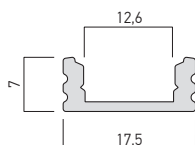

Recomandat pentru aplicații în interior.

IT

Profilo in alluminio estruso e anodizzato, montaggio di superficie, per installazione e raffreddamento di strisce flessibili a LED, lunghezza 2 metri.

Il profilo viene consegnato in un sacchetto di plastica protettivo insieme con diffusore in policarbonato satinato, due tappi di chiusura in policarbonato, uno con foro per cavo, l'altro senza e un set di tre clip di fissaggio in acciaio inossidabile.

Si raccomanda l'utilizzo in interni.

Code

PRF004/200 SET

Lungime/Length/Lunghezza 2000mm.

FINISHING AVAILABLE

AL-AN

ACCESSORIES/ACCESORII/ACCESSORI

PRF003PX01

Frosted polycarbonate diffuser. Length 2000mm.
 Dispersor din policarbonat satinat. Lungime 2000mm.
 Diffusore in policarbonato satinato. Lunghezza 2000mm.

PRF004TP01

End cap for PRF004 profile, with access hole for electrical wires.
Element de capăt pentru profilul PRF004, cu gaură de acces a conductoarelor electrice.
 Tappo di chiusura per profilo PRF004, con foro di accesso per connessioni elettriche.