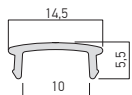

Recomandat pentru aplicații în interior.

IT

Profilo in alluminio estruso e anodizzato, montaggio ad incasso, per installazione e raffreddamento di strisce flessibili a LED, lunghezza 2 metri.

Il profilo viene consegnato in un sacchetto di plastica protettivo insieme con diffusore in policarbonato satinato, due tappi di chiusura in policarbonato, uno con foro per cavo, l'altro senza e un set di tre clip di fissaggio in acciaio inossidabile.

Si raccomanda l'utilizzo in interni.

Code

PRF005/200 SET

Lungime/Length/Lunghezza 2000mm.

ACCESSORIES/ACCESORII/ACCESSORI

PRF003PX01

Frosted polycarbonate diffuser. Length 2000mm.
Dispersor din policarbonat satinat. Lungime 2000mm.
Diffusore in policarbonato satinato. Lunghezza 2000mm.

PRF005TP01

End cap for PRF005 profile, with access hole for electrical wires.
Element de capăt pentru profilul PRF005, cu gaură de acces a conductoarelor electrice.
Tappo di chiusura per profilo PRF005, con foro di accesso per connessioni elettriche.