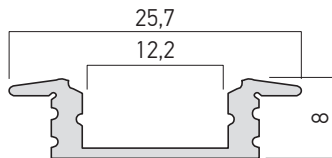

Recomandat pentru aplicații în interior.

IT

Profilo in alluminio estruso e anodizzato, montaggio ad incasso, per installazione e raffreddamento di strisce flessibili a LED, lunghezza 2 metri.

Il profilo viene consegnato in un sacchetto di plastica protettivo insieme con diffusore in policarbonato satinato, due tappi di chiusura in policarbonato, uno con foro per cavo, l'altro senza e un set di tre clip di fissaggio in acciaio inossidabile.

Si raccomanda l'utilizzo in interni.

Code

PRF005/200 SET

Lungime/Length/Lunghezza 2000mm.

ACCESSORIES/ACCESORII/ACCESSORI

PRF003PX01

Frosted polycarbonate diffuser. Length 2000mm.
Dispersor din policarbonat satinat. Lungime 2000mm.
Diffusore in policarbonato satinato. Lunghezza 2000mm.