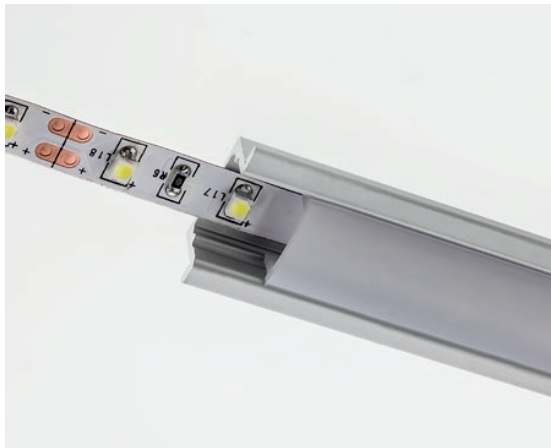

PRF005 SET

3 YEARS WARRANTY

FINISHING AVAILABLE
AL-AN

Standards: EN 755-1:2016, EN 755-2:2016

EN

Extruded and anodized aluminium profile, recessed mounting, for installing and cooling of the LED flexible strips, with 2 meters length.

The profile is delivered in a protective plastic bag together with a cover of frosted polycarbonate, two end caps of polycarbonate, one with hole for cable, the other one without and a set of three fixing clips of stainless steel.

Recommended for indoor applications.

RO

Profil din aluminiu extrudat și anodizat, cu montaj încadrat, pentru instalarea și răcirea benzilor flexibile cu LED-uri, lungime 2 metri.

Livrat împachetat într-o pungă protectoare din plastic, împreună cu un dispersor din policarbonat satinat, două elemente terminale, unul cu gaură pentru cablu iar celălalt fără și un set de trei elemente de fixare din inox.

Recomandat pentru aplicații în interior.

IT

Profilo in alluminio estruso e anodizzato, montaggio ad incasso, per installazione e raffreddamento di strisce flessibili a LED, lunghezza 2 metri.

Il profilo viene consegnato in un sacchetto di plastica protettivo insieme con diffusore in policarbonato satinato, due tappi di chiusura in policarbonato, uno con foro per cavo, l'altro senza e un set di tre clip di fissaggio in acciaio inossidabile.

Si raccomanda l'utilizzo in interni.

Code

PRF005/200 SET

Lungime/Length/Lunghezza 2000mm.

ACCESSORIES/ACCESORII/ACCESSORI

PRF003PX01

Frosted polycarbonate diffuser. Length 2000mm.
Dispersor din policarbonat satinat. Lungime 2000mm.
Diffusore in policarbonato satinato. Lunghezza 2000mm.

PRF005TP01

End cap for PRF005 profile, with access hole for electrical wires.
Element de capăt pentru profilul PRF005, cu gaură de acces a conductoarelor electrice.
Tappo di chiusura per profilo PRF005, con foro di accesso per connessioni elettriche.

PRF005TP02

End cap for PRF005 profile.
Element de capăt pentru profilul PRF005.
Tappo di chiusura per profilo PRF005.

PRF005ST01

Fixing clip for PRF005 profile.
Clemă de fixare pentru profilul PRF005.
Staffa di fissaggio per profilo PRF005.