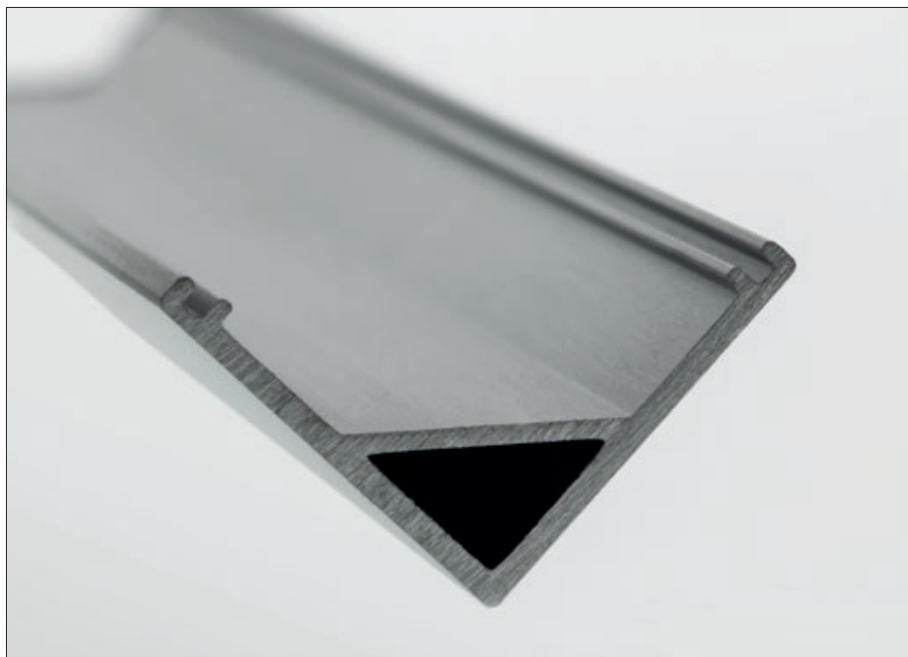

All the accessories are also protected in plastic bags.

Recommended for indoor applications.

RO

Profil din aluminiu extrudat și anodizat, cu montaj aparent, pentru instalarea și răcirea benzilor flexibile cu LED-uri, lungime 2 metri.

Livrat împachetat într-o pungă protectoare din plastic, împreună cu două dispersoare din policarbonat satinat, unul cu profil rotund, altul cu profil triunghiular, două elemente terminale, unul cu gaură pentru cablu iar celălalt fără și un set de trei elemente de fixare din inox.

Toate accesoriile profilului sunt la rândul lor protejate în pungi de plastic.

Recomandat pentru aplicații în interior.

IT

Profilo in alluminio estruso e anodizzato, montaggio di superficie, per installazione e raffreddamento di strisce flessibili a LED, lunghezza 2 metri.

Fornito in un sacchetto di plastica protettivo, insieme a due dispersori in policarbonato satinato, uno con un profilo rotondo, l'altro con un profilo triangolare, due elementi terminali, uno con un foro per il cavo e l'altro senza e un set di tre elementi di fissaggio in acciaio inossidabile.

Tutti gli accessori del profilo sono protetti in sacchetti di plastica.

Si raccomanda l'utilizzo in interni.

Code

PRF007/200 SET

Lungime/Length/Lunghezza 2000mm.

FINISHING AVAILABLE

AL-AN