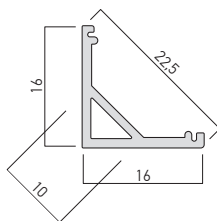

Livrat împachetat într-o pungă protectoare din plastic, împreună cu două dispersoare din policarbonat satinat, unul cu profil rotund, altul cu profil triunghiular, două elemente terminale, unul cu gaură pentru cablu iar celălalt fără și un set de trei elemente de fixare din inox.

Tutti gli accessori del profilo sono protetti in sacchetti di plastica.

Si raccomanda l'utilizzo in interni.

Code

PRF007/200 SET

Lungime/Length/Lunghezza 2000mm.

FINISHING AVAILABLE

AL-AN

ACCESSORIES/ACCESORII/ACCESSORI

	PRF007PX3	Frosted polycarbonate diffuser. Length 2000mm. <i>Dispersor din policarbonat satinat. Lungime 2000mm.</i> Diffusore in policarbonato satinato. Lunghezza 2000mm.
	PRF007PX4	Frosted polycarbonate diffuser. Length 2000mm. <i>Dispersor din policarbonat satinat. Lungime 2000mm.</i> Diffusore in policarbonato satinato. Lunghezza 2000mm.
	PRF007TP01	End cap for PRF007 profile, with access hole for electrical wires. <i>Element de capăt pentru profilul PRF007, cu gaură de acces a conductoarelor electrice.</i> Tappo di chiusura per profilo PRF007, con foro di accesso per connessioni elettriche.
	PRF007TP02	End cap for PRF007 profile. <i>Element de capăt pentru profilul PRF007.</i> Tappo di chiusura per profilo PRF007.
	PRF007TP01Q	End cap for PRF007 profile, with access hole for electrical wires. <i>Element de capăt pentru profilul PRF007, cu gaură de acces a conductoarelor electrice.</i> Tappo di chiusura per profilo PRF007, con foro di accesso per connessioni elettriche.
	PRF007TP02Q	End cap for PRF007 profile. <i>Element de capăt pentru profilul PRF007.</i> Tappo di chiusura per profilo PRF007.
	PRF007ST02	Fixing clip for PRF007 profile. <i>Clemă de fixare pentru profilul PRF007.</i> Staffa di fissaggio per profilo PRF007.