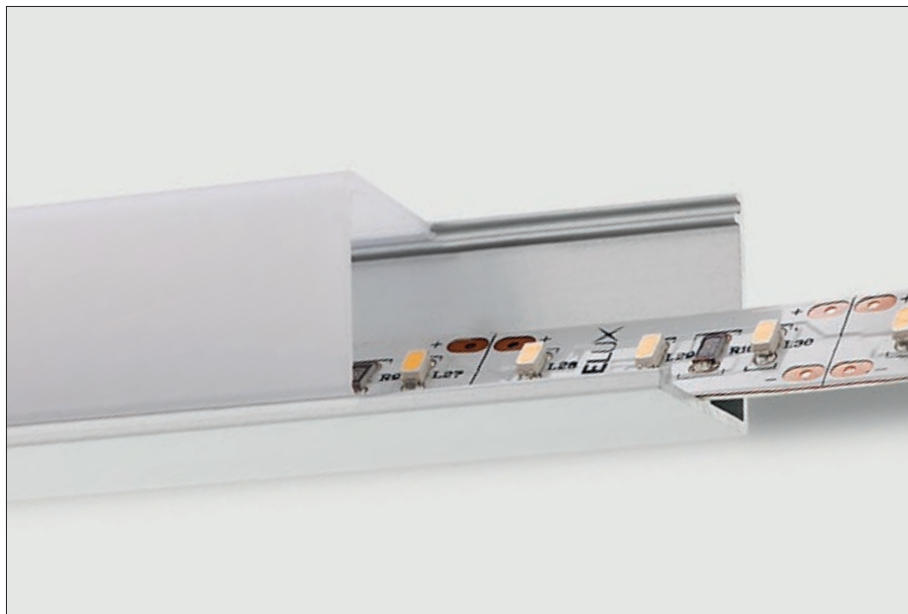

All the accessories are also protected in plastic bags.

Recommended for indoor applications.

RO

Profil din aluminiu extrudat și anodizat, cu montaj aparent, pentru instalarea și răcirea benzilor flexibile cu LED-uri, lungime 2 metri.

Livrat împachetat într-o pungă protectoare din plastic, împreună cu două dispersoare din policarbonat satinat, unul cu profil rotund, altul cu profil triunghiular, două elemente terminale, unul cu gaură pentru cablu iar celălalt fără și un set de trei elemente de fixare din inox.

Toate accesoriile profilului sunt la rândul lor protejate în pungi de plastic.

Recomandat pentru aplicații în interior.

IT

Profilo in alluminio estruso e anodizzato, montaggio di superficie, per installazione e raffreddamento di strisce flessibili a LED, lunghezza 2 metri.

Fornito in un sacchetto di plastica protettivo, insieme a due dispersori in policarbonato satinato, uno con un profilo rotondo, l'altro con un profilo triangolare, due elementi terminali, uno con un foro per il cavo e l'altro senza e un set di tre elementi di fissaggio in acciaio inossidabile.

Tutti gli accessori del profilo sono protetti in sacchetti di plastica.

Si raccomanda l'utilizzo in interni.

Code

PRF007/200 SET

Lungime/Length/Lunghezza 2000mm.

FINISHING AVAILABLE

AL-AN